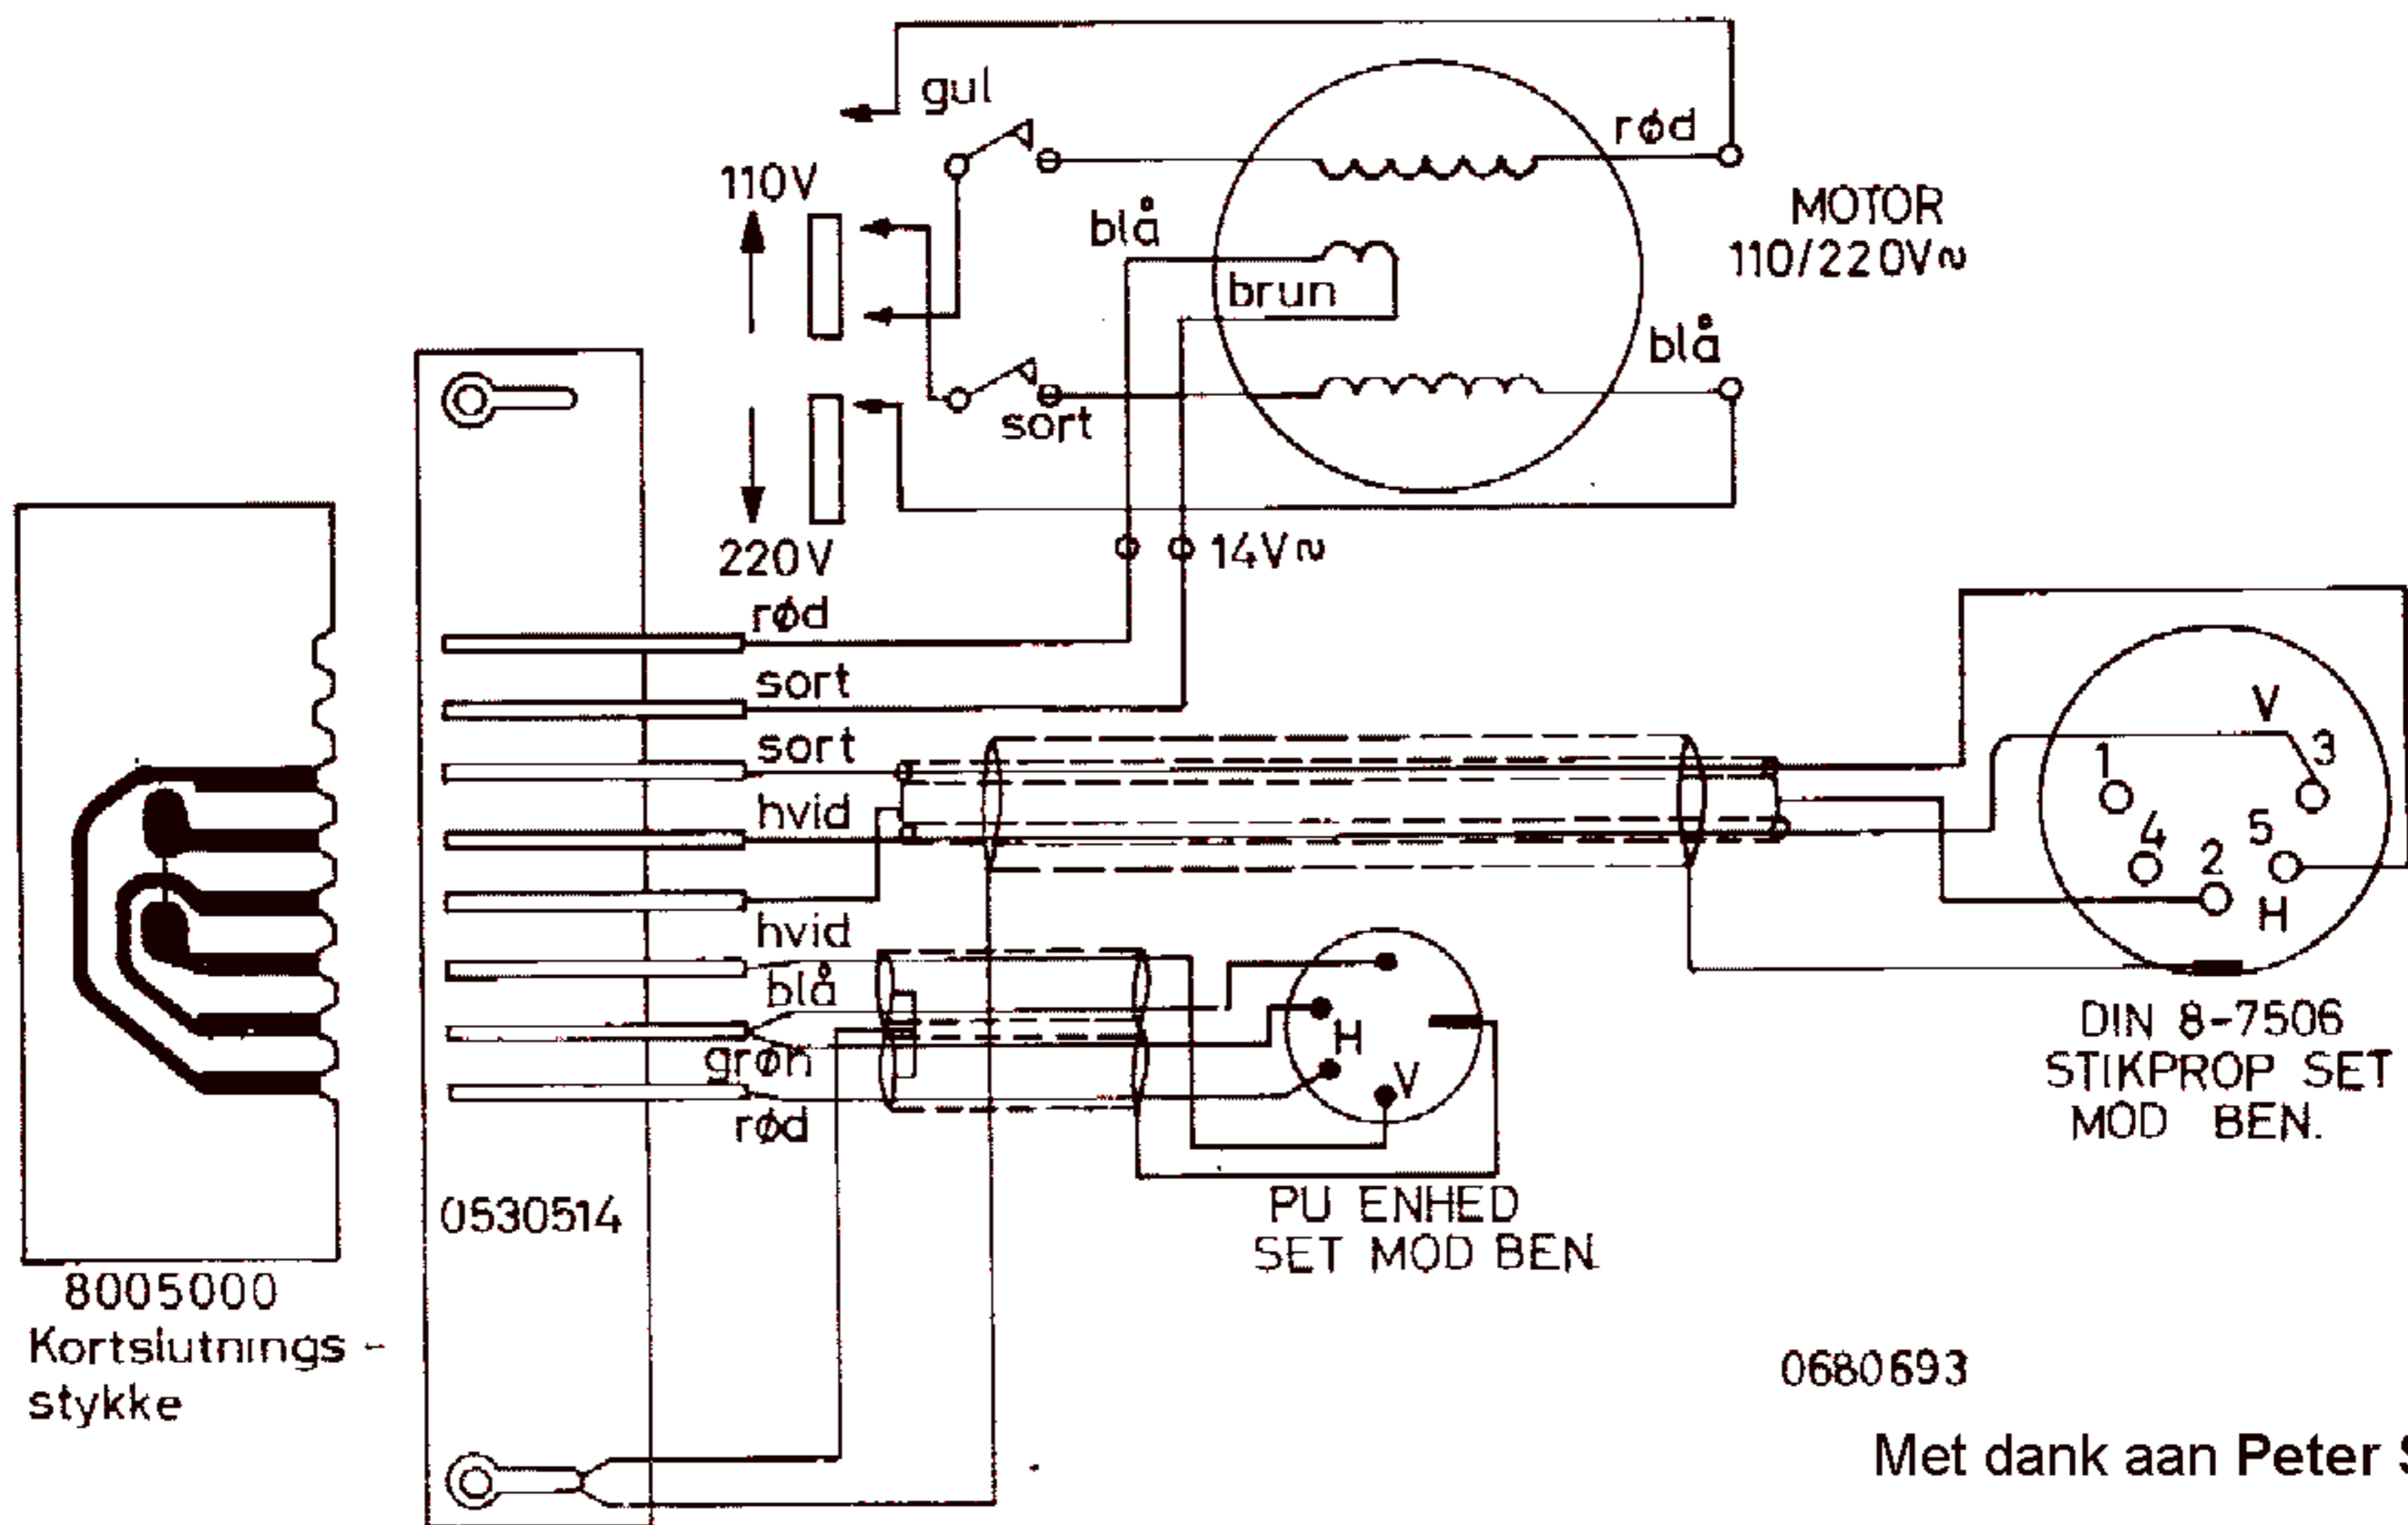

R

Met dank aan Peter Spies