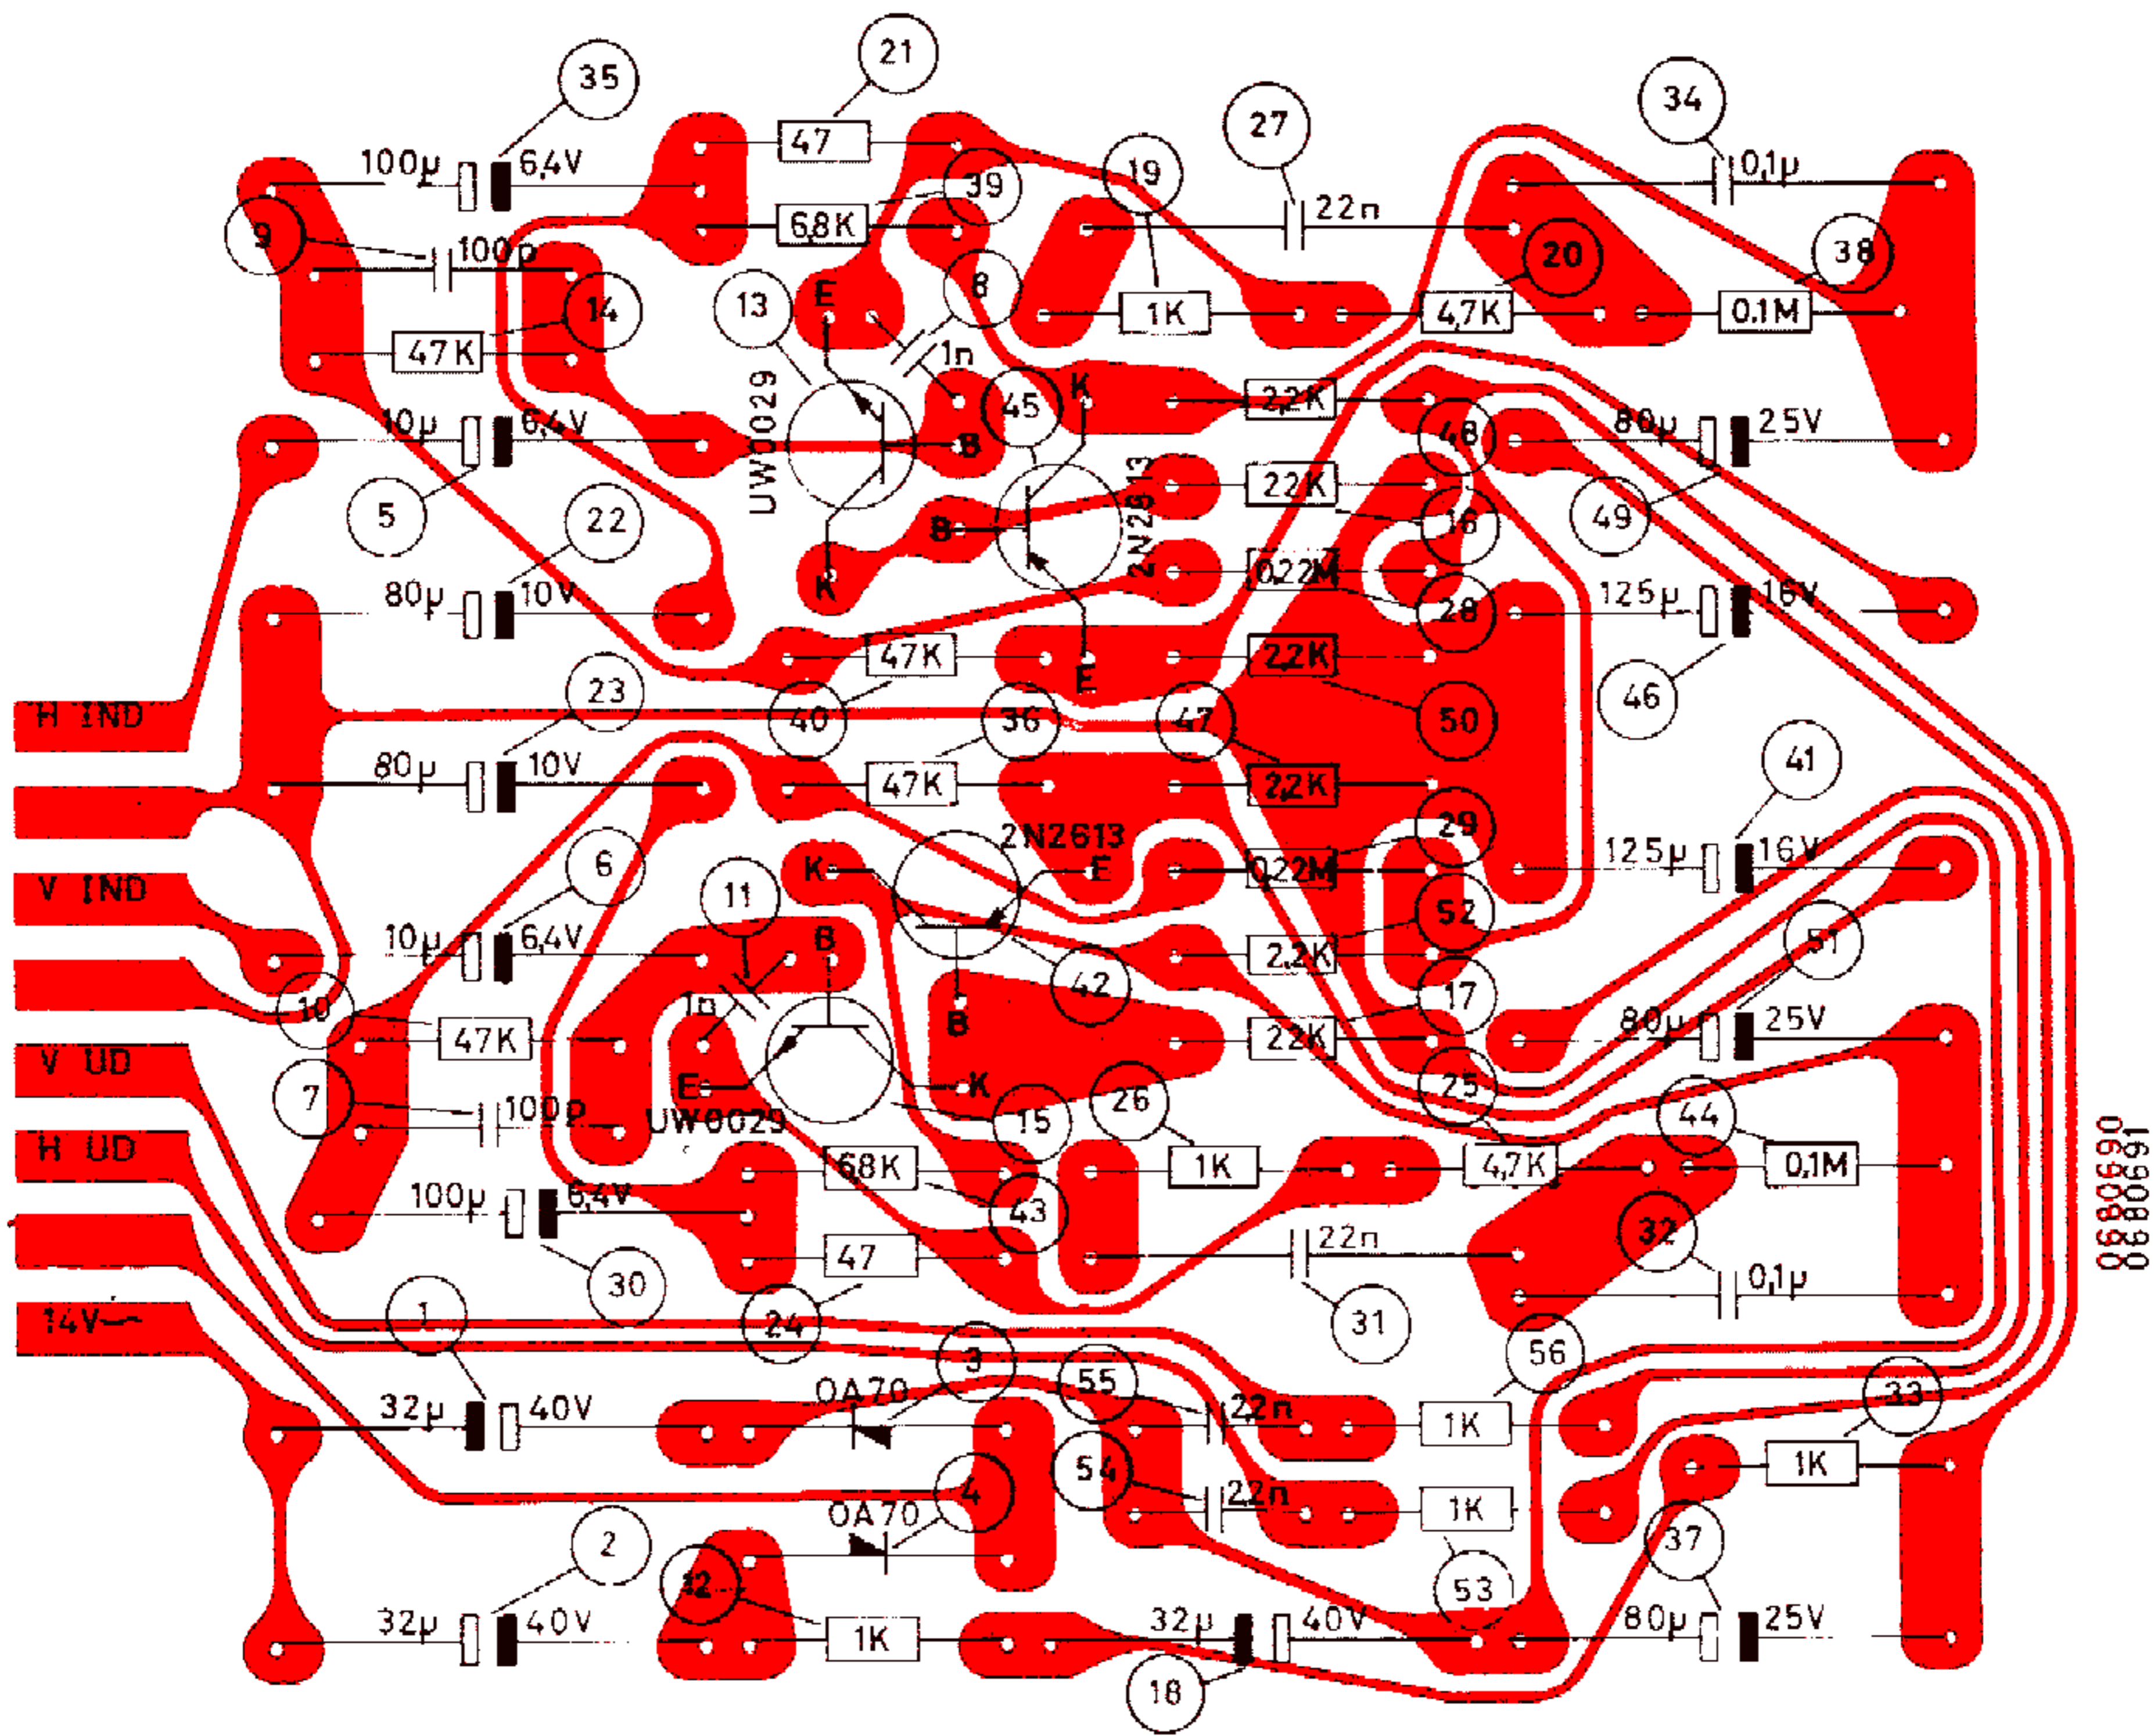

① H. ind-Right-in-Entrée droite-Rechts ein
 ② V. ind-Left-in-Entrée gauche-Links ein
 ③ H. ud-Right out-Sortie droite-Rechts aus
 ④ V. ud-Left out-Sortie gauche-Links aus

rød - red - rouge - rot
 blå - blue - bleu - blau
 brun - brown - brun - braun
 gul - yellow - jaune - gelb
 sort - black - noir - schwarz
 hvid - white - blanc - weiss
 grøn - green - vert - grün
 motor - motor - moteur - Motor

- | | | |
|-----------------------------------|---|---|
| Kortslutningsstykke | { | Shortcircuit plate
Plaquette de court-circuit
Kopplungsplatte |
| 8-7506
Stikprop set
mod ben | { | Plug seen against contact-pins
Pince de courant vu contre le bâton
Stecker gegen Kontaktstäbe gesehen |
| P. U. enhed
set mod ben | { | Cartridge seen against contact-pins
Tête de pick-up vu contre le bâton
Tonabnehmer gegen Kontaktstäbe gesehen |

STEREO
PLADESPILLER
RECORD-PLAYER
TURNÉ DISQUE
PLATTENSPIELER

Met dank aan Peter Spies Type: 5202 og 5203

R

Met dank aan Peter Spies