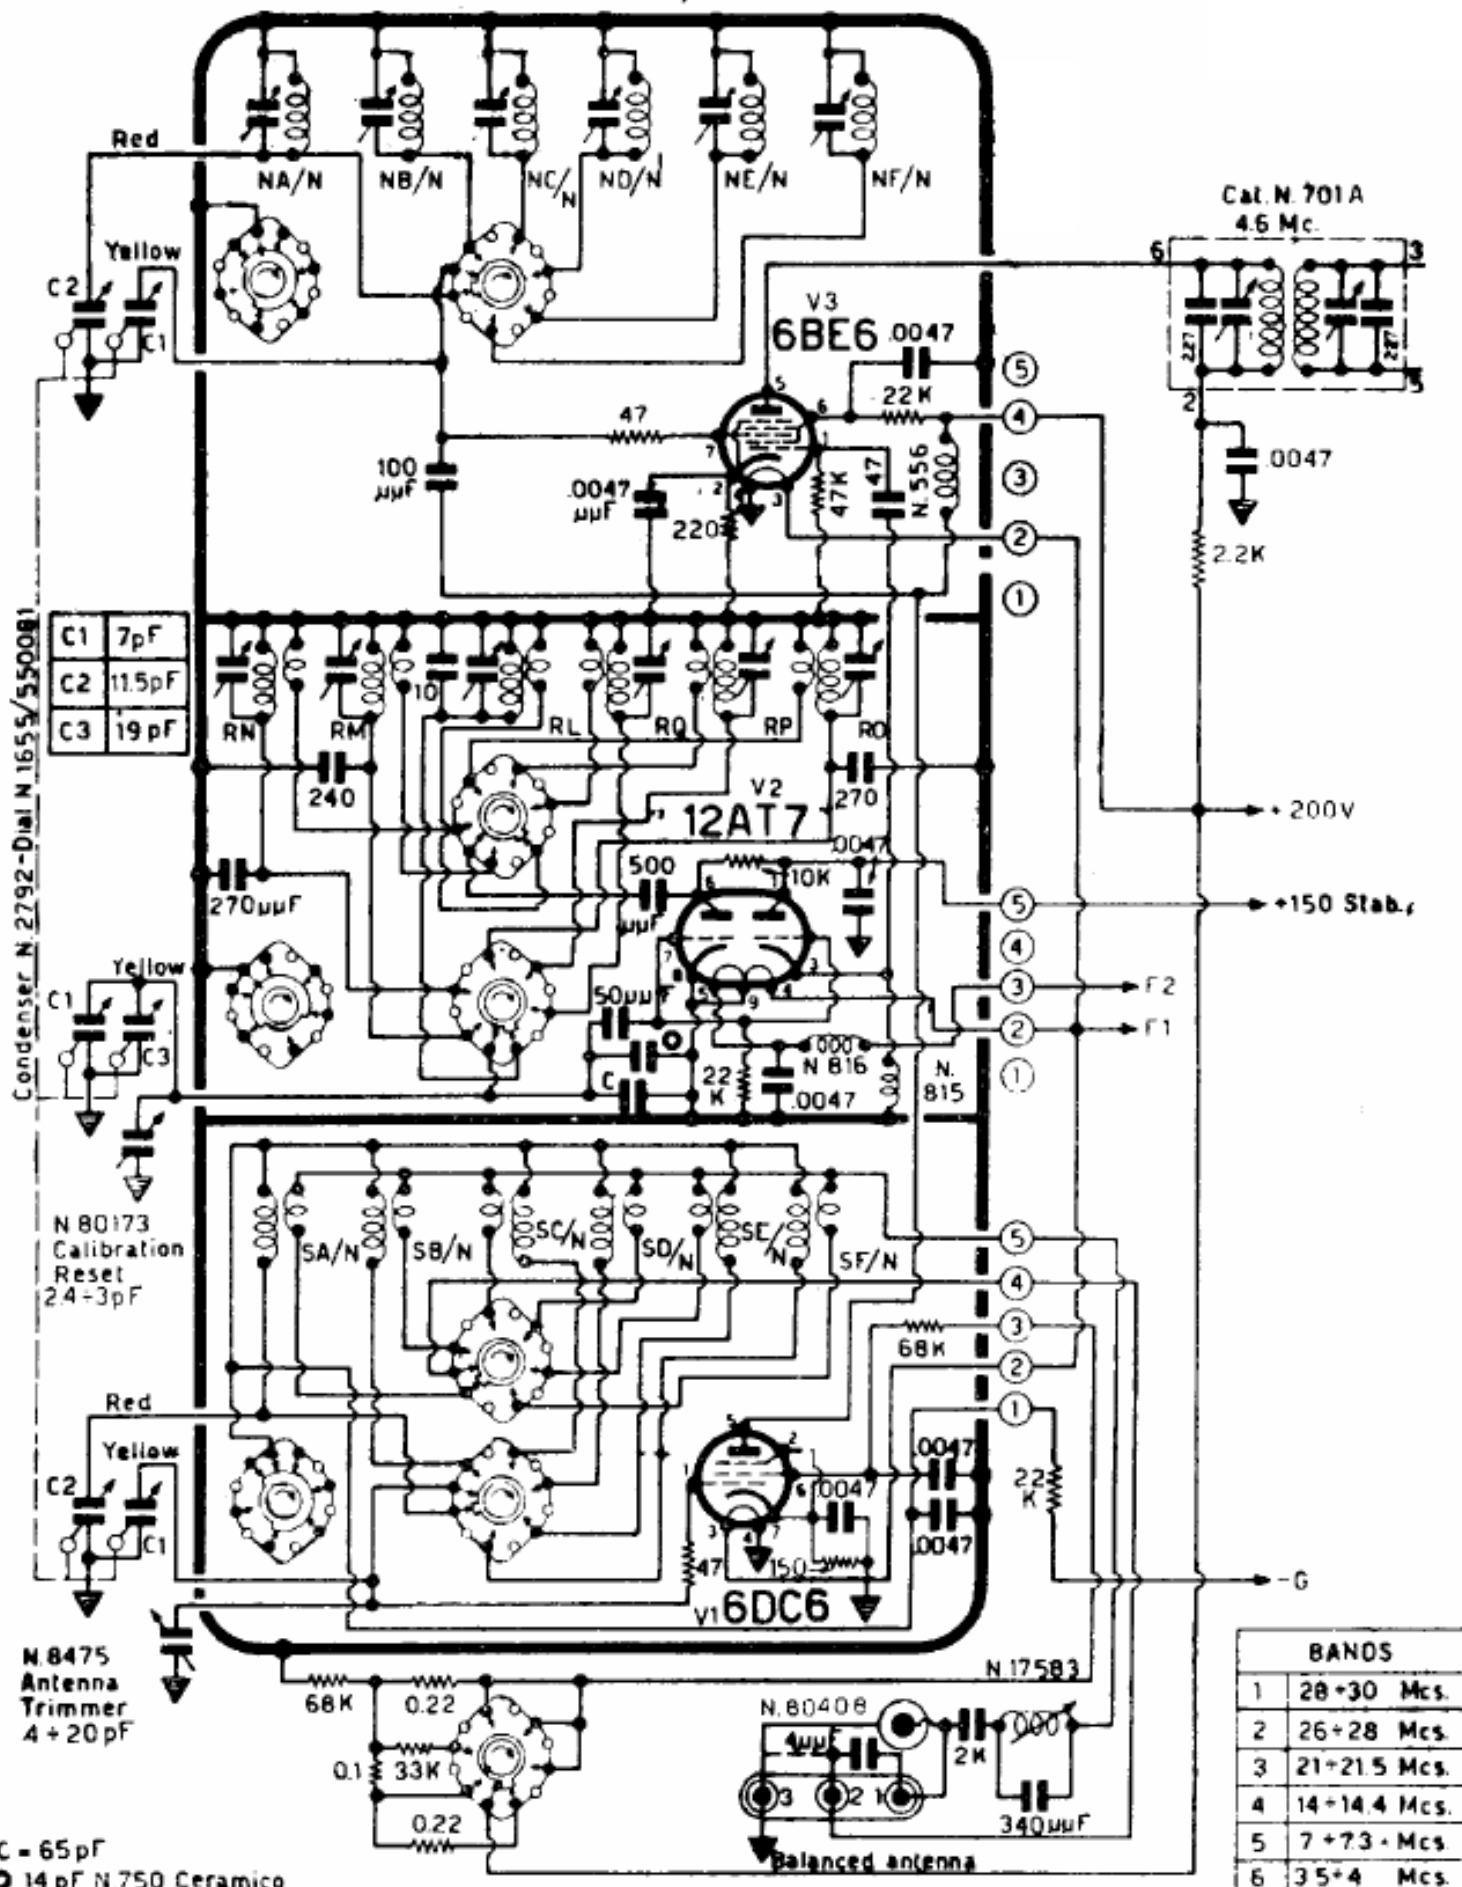

R.F. TUNER N. 2620/A

Condenser N. 2792 - Dial N. 1655/550081

C1	7pF
C2	11.5pF
C3	19pF

N.80173 Calibration Reset 2.4-3pF

N.8475 Antenna Trimmer 4 + 20pF

C = 65 pF
 ○ 14 pF N.750 Ceramico

Cat. N. 701A
 4.6 Mc.

BANDS	
1	28 + 30 Mcs.
2	26 + 28 Mcs.
3	21 + 21.5 Mcs.
4	14 + 14.4 Mcs.
5	7 + 7.3 Mcs.
6	3.5 + 4 Mcs.