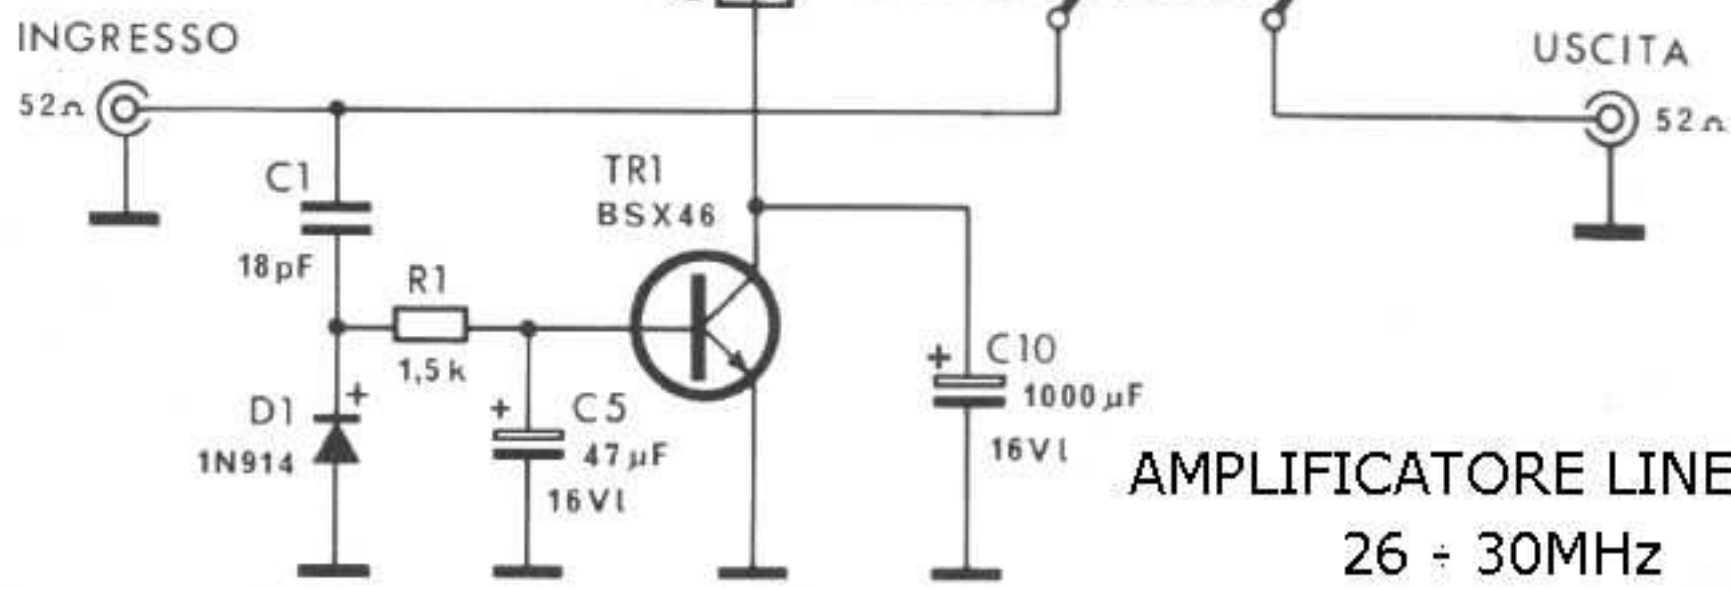

KIT AMTRON UK372

AMPLIFICATORE LINEARE  
26 ÷ 30MHz