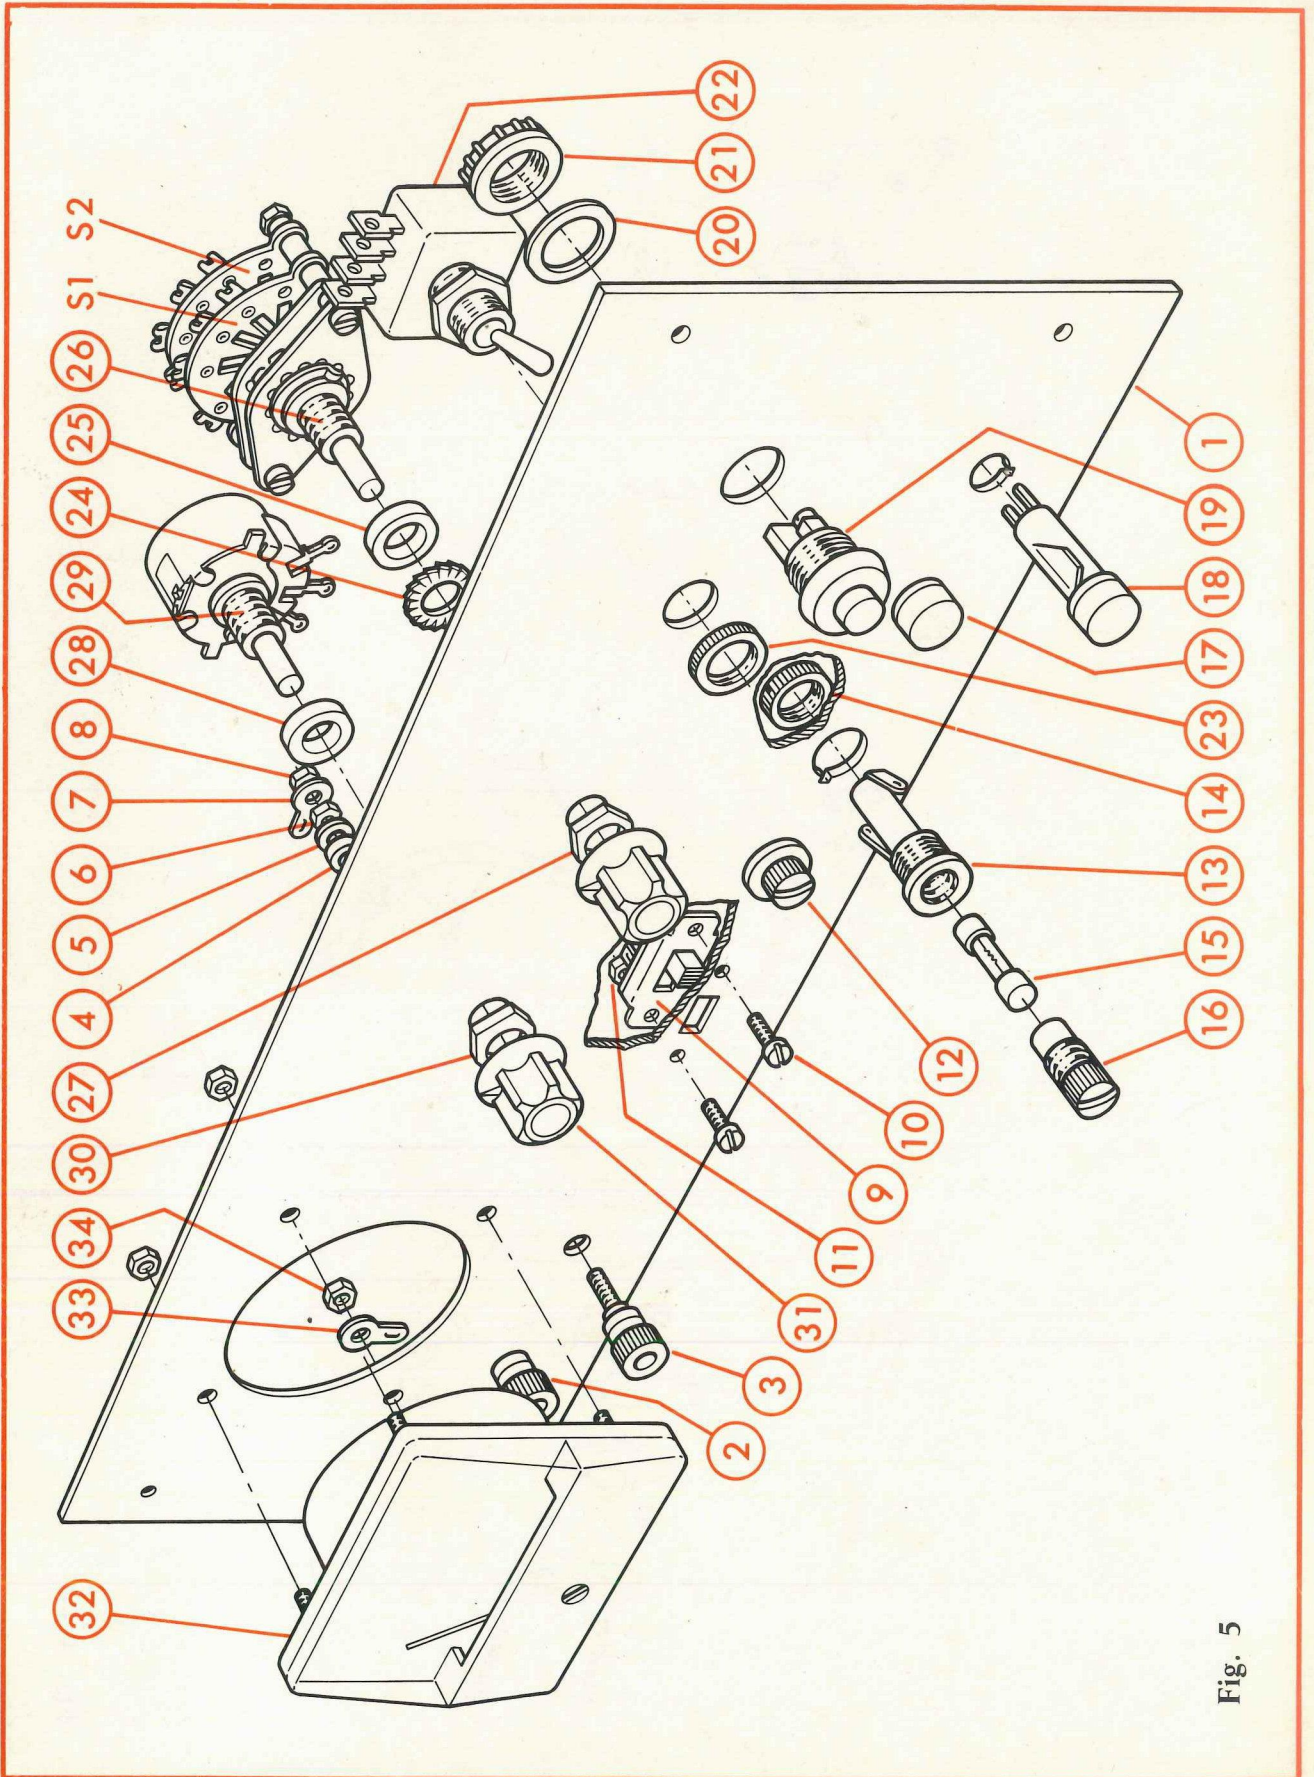

UK 683

**STABILIZED
POWER SUPPLY
4 to 35 Vc.c. - 3A**

**STABILISIERTE
STROMVERSORGUNG
4... 35V = - 3A**

**ALIMENTATION
STABILISEE
4-35Vc.c. - 3A**

**ALIMENTATORE
STABILIZZATO
4 ÷ 35Vc.c. - 3A**

Fig. 1

Fig. 2

Fig. 3

Fig. 4

Fig. 5

Fig. 6