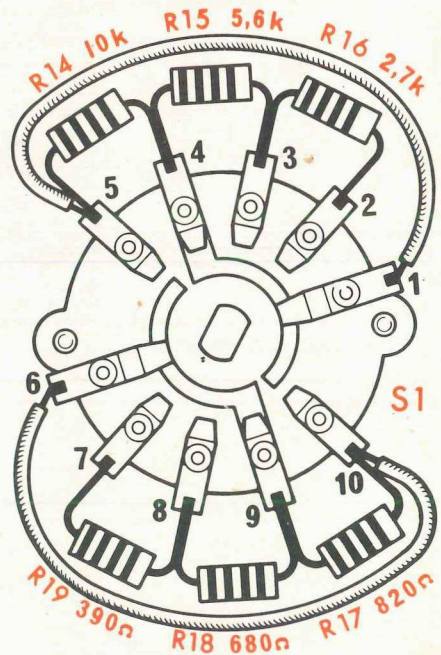

UK 683

**STABILIZED
POWER SUPPLY
4 to 35 Vc.c. - 3A**

**STABILISIERTE
STROMVERSORGUNG
4... 35V = - 3A**

**ALIMENTATION
STABILISEE
4-35Vc.c. - 3A**

**ALIMENTATORE
STABILIZZATO
4 ÷ 35Vc.c. - 3A**

Fig. 1

Fig. 2

Fig. 3

Fig. 4

Fig. 5

Fig. 6