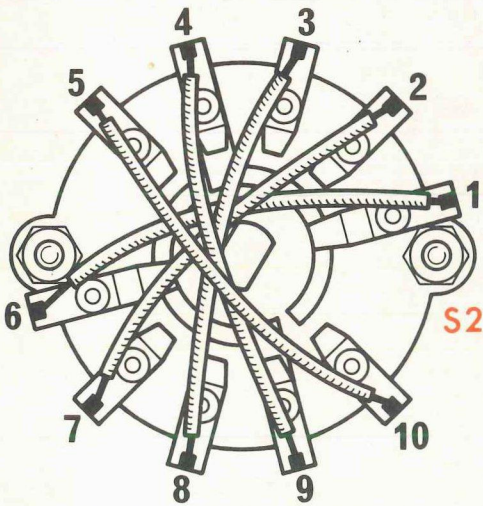

UK 683

**STABILIZED
POWER SUPPLY
4 to 35 Vc.c. - 3A**

**STABILISIERTE
STROMVERSORGUNG
4... 35V = - 3A**

**ALIMENTATION
STABILISEE
4-35Vc.c. - 3A**

**ALIMENTATORE
STABILIZZATO
4 ÷ 35Vc.c. - 3A**

Fig. 1

Fig. 2

Fig. 3

Fig. 4

Fig. 5

Fig. 6