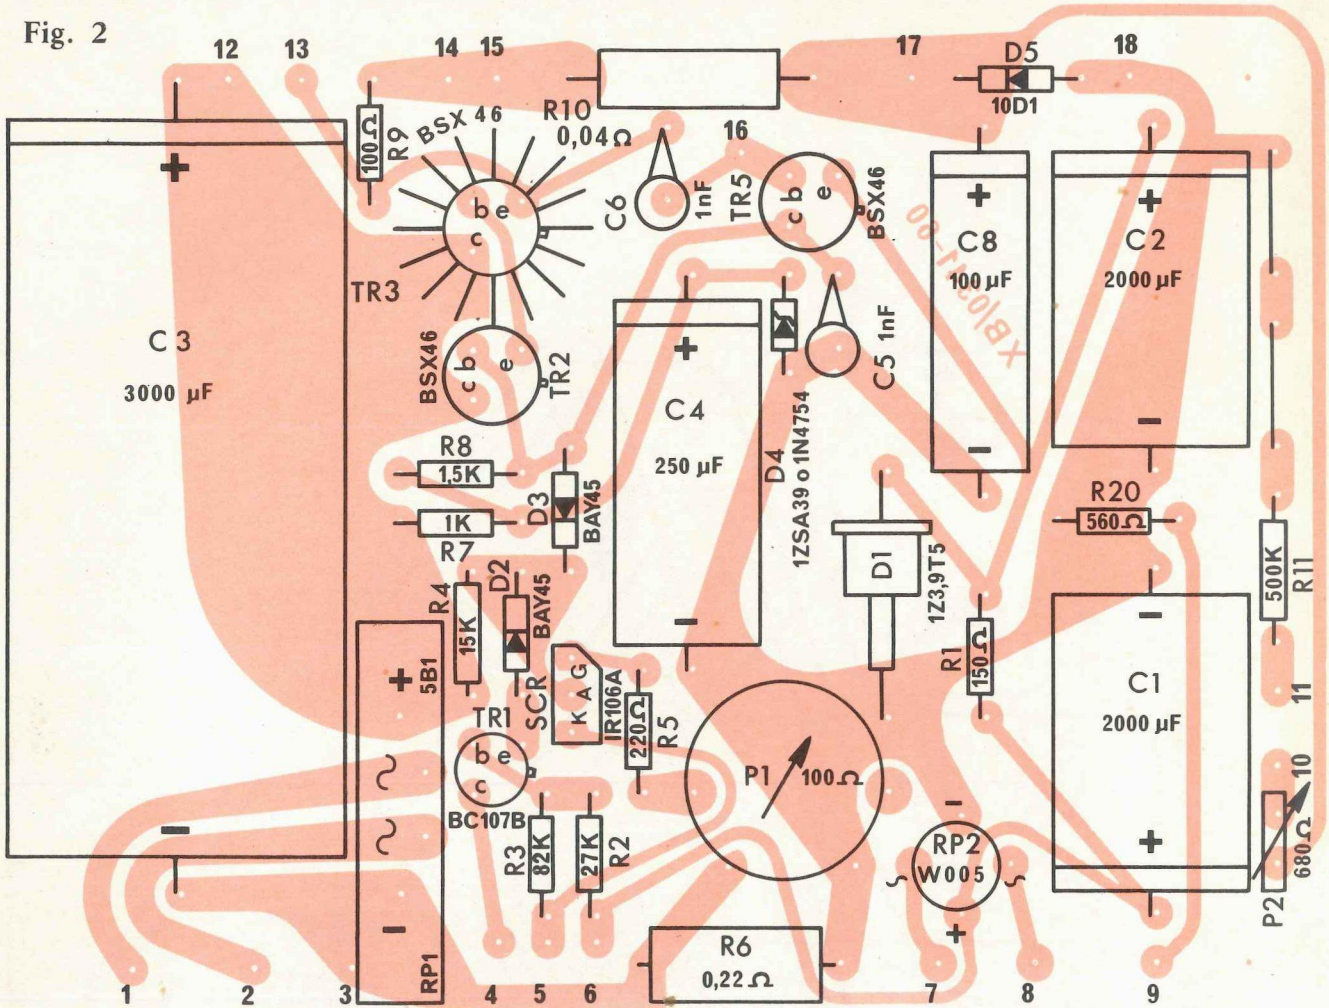

UK 683

**STABILIZED
POWER SUPPLY
4 to 35 Vc.c. - 3A**

**STABILISIERTE
STROMVERSORGUNG
4... 35V = - 3A**

**ALIMENTATION
STABILISEE
4-35Vc.c. - 3A**

**ALIMENTATORE
STABILIZZATO
4 ÷ 35Vc.c. - 3A**

Fig. 1

Fig. 2

Fig. 3

Fig. 4

Fig. 5

Fig. 6