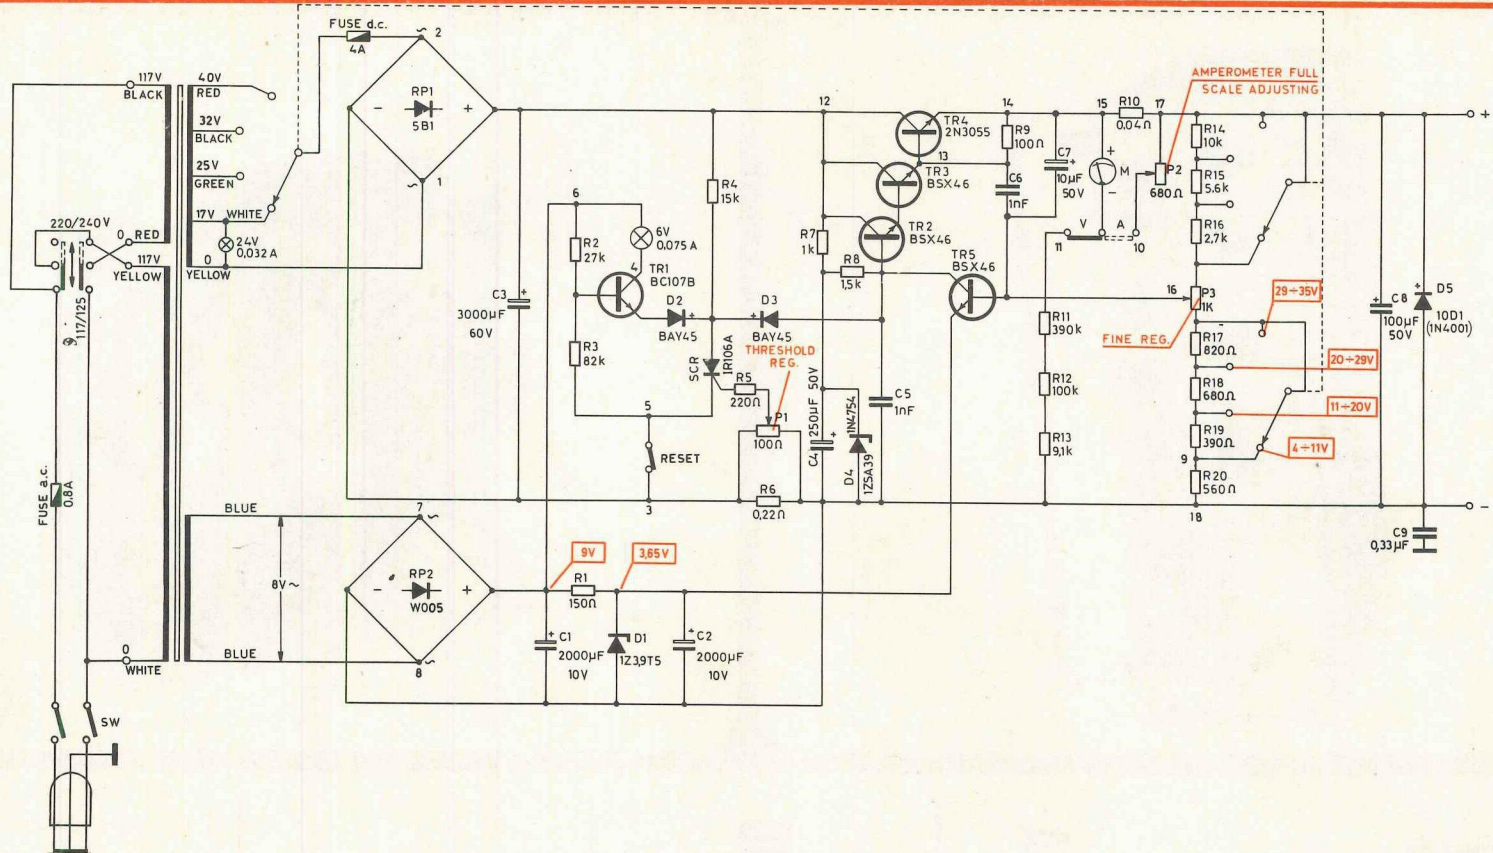

UK 683

**STABILIZED
POWER SUPPLY
4 to 35 Vc.c. - 3A**

**STABILISIERTE
STROMVERSORGUNG
4... 35V = - 3A**

**ALIMENTATION
STABILISEE
4-35Vc.c. - 3A**

**ALIMENTATORE
STABILIZZATO
4 ÷ 35Vc.c. - 3A**

Fig. 1

Fig. 2

Fig. 3

Fig. 4

Fig. 5

Fig. 6