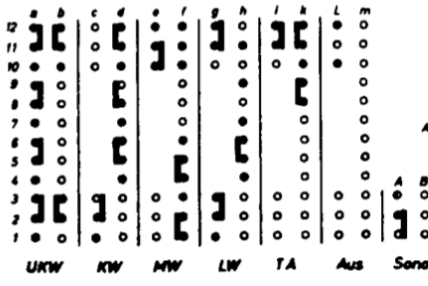

ECC 85

ECH 81

EF 89

EABC80

EL 84

ZFR=460 KHZ
ZFU=10,7 MHz

EM84
Ro 707

BLAUPUNKT
Arizona
4525