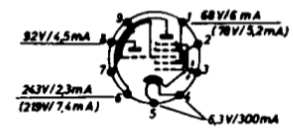

ECC 85

ECH 81

EF 89

EABC80

EL 84

ZFR=460 KHZ
ZFU=10,7 MHz

EM84
Ro 707

BLAUPUNKT
Arizona
4525