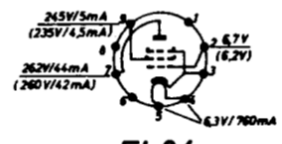

ECC 85

ECH 81

EF 89

EABC80

EL 84

ZFR=460 KHZ
ZFU=10,7 MHz

EM84
Ro 707

BLAUPUNKT
Arizona
4525