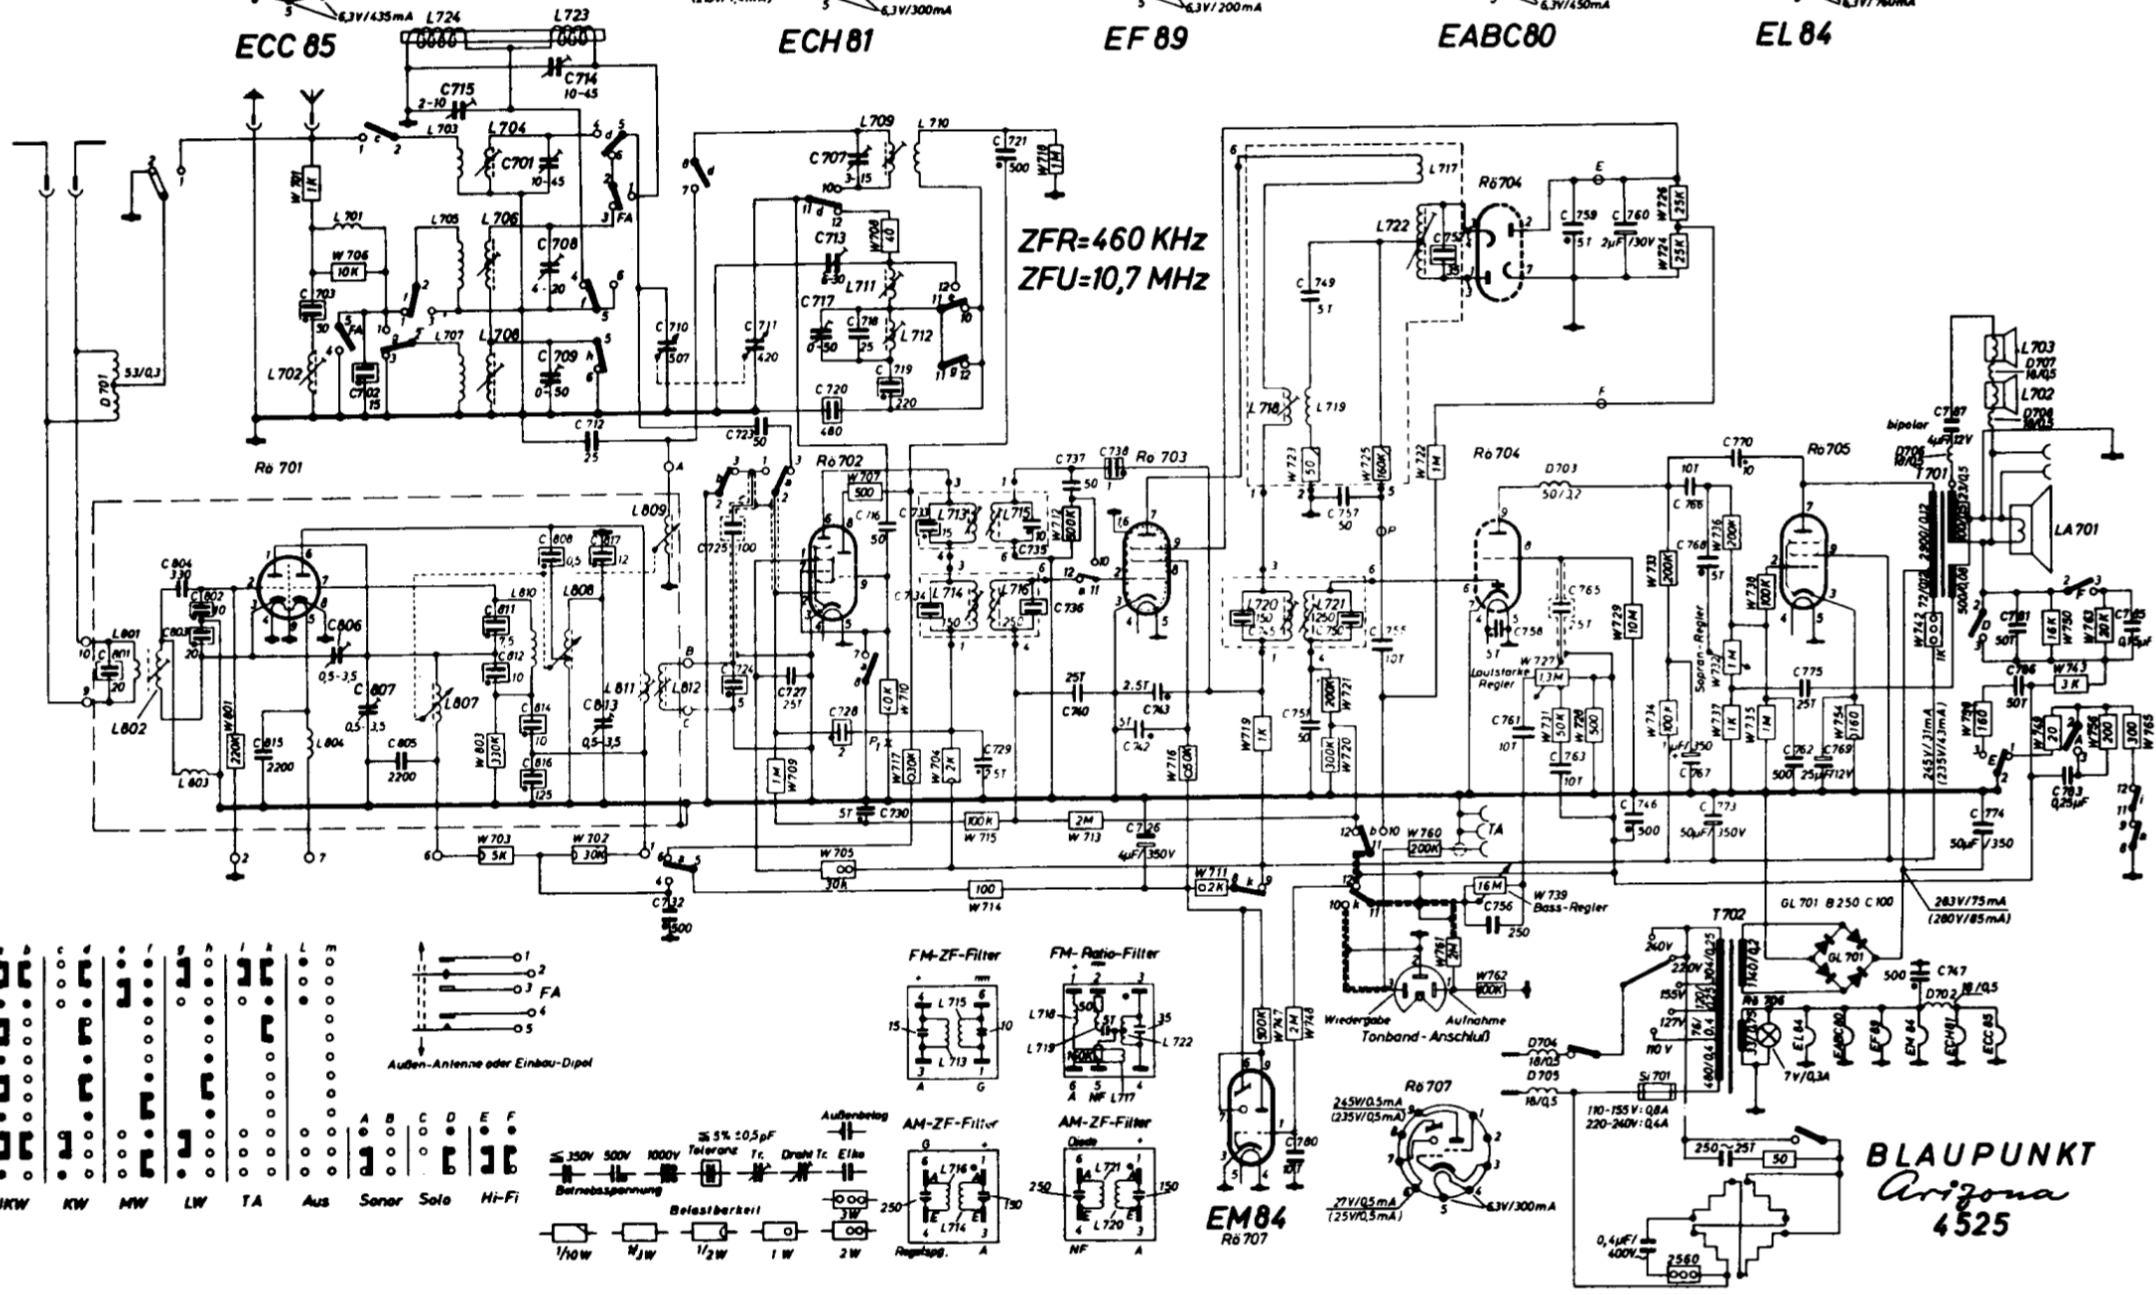

ECC 85

ECH 81

EF 89

EABC80

EL 84

ZFR=460 KHZ
ZFU=10,7 MHz

EM84
Ro 707

BLAUPUNKT
Arizona
4525