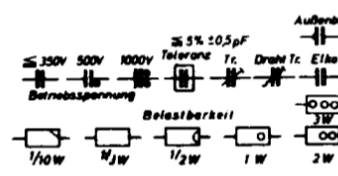

ECC 85

ECH 81

EF 89

EABC80

EL 84

ZFR=460 KHZ
ZFU=10,7 MHz

EM84
Ro 707

BLAUPUNKT
Arizona
4525