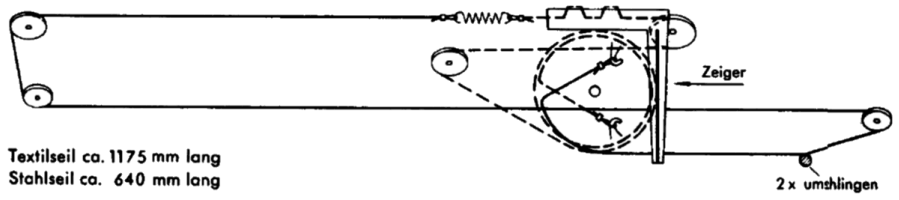

GRÜNDIG WERKE FURTH (BAY.)

Schaltplan 4295 Stereo (1215.1101)
4298

AM-Antrieb von der Skalenseite gesehen

FM-Antrieb von der Skalenseite gesehen