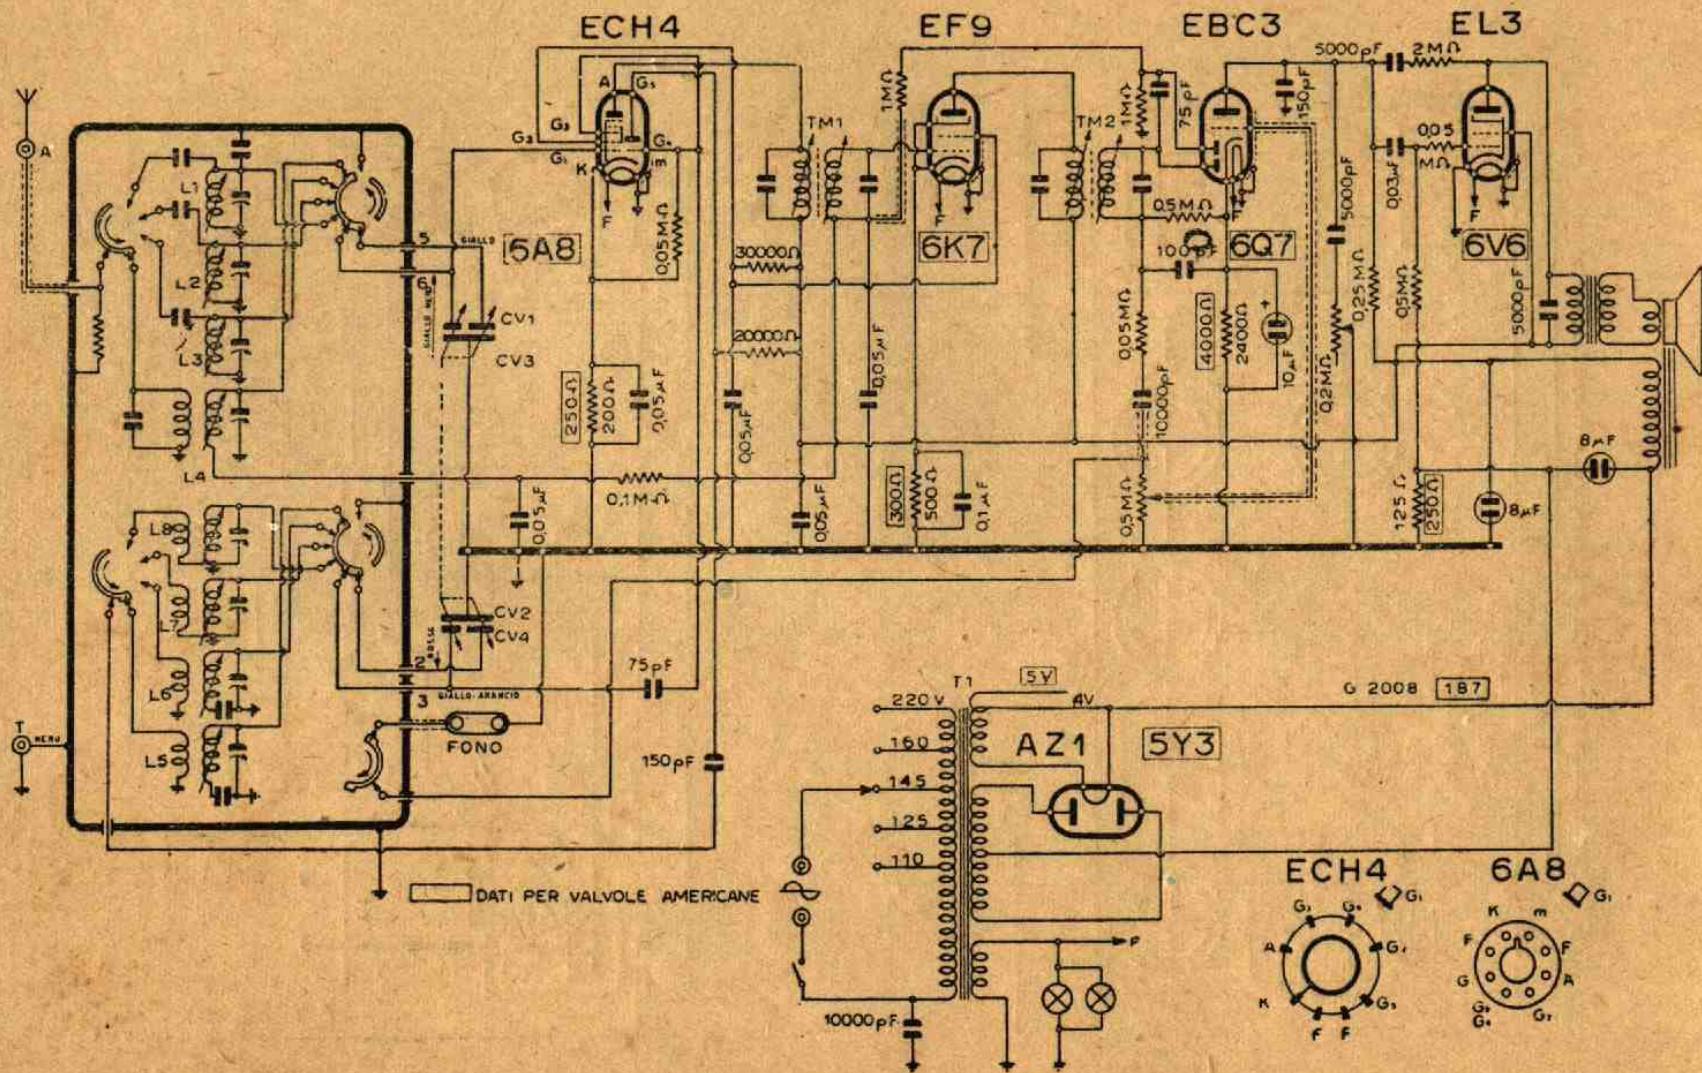

Il « Nova 502 A/E » a 5 valvole PCR, nel suo piano costruttivo, visto da sopra e da sotto.

PER RIPARAZIONI E RICAMBI
USATE ESCLUSIVAMENTE PRODOTTI
DUCATI

NOVA

Mod. 502 A/E (5 Valvole CPR)

La NOVA è in Piazza Cavour, 5 Milano.