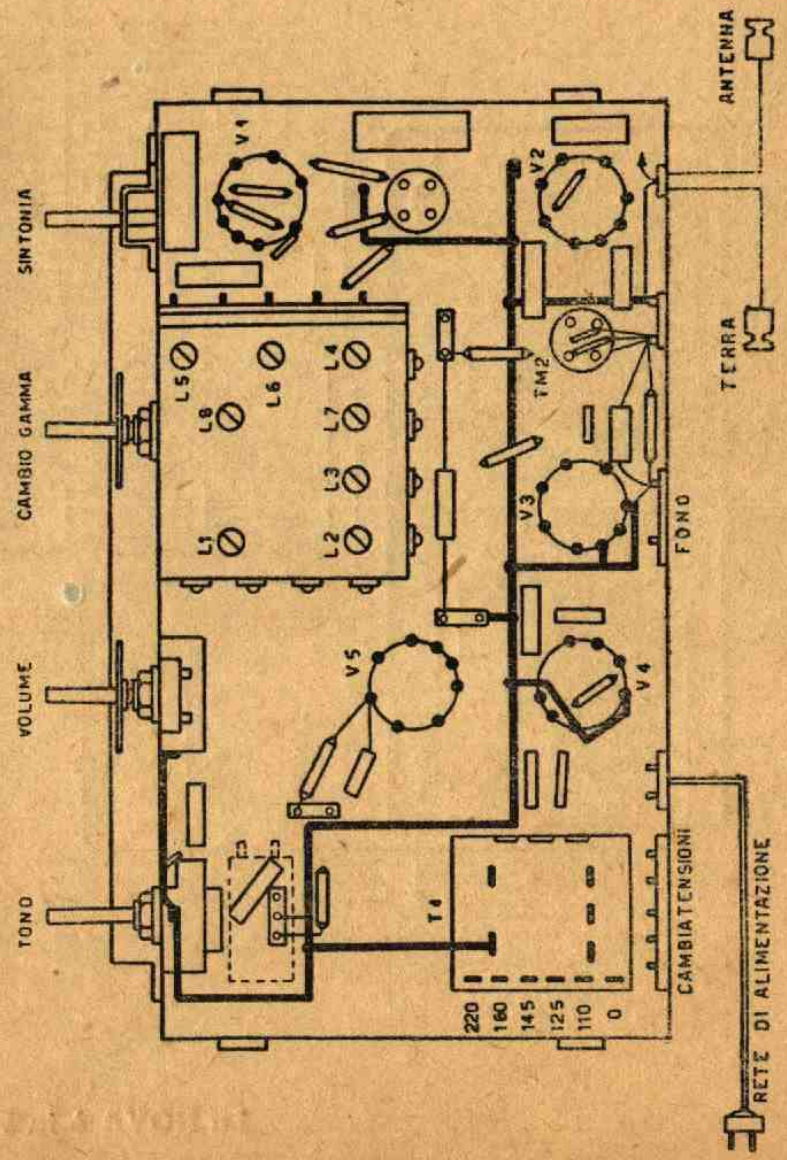

Il « Nova 502 A/E » a 5 valvole PCR, nel suo piano costruttivo, visto da sopra e da sotto.

PER RIPARAZIONI E RICAMBI
USATE ESCLUSIVAMENTE PRODOTTI
DUCATI

NOVA

Mod. 502 A/E (5 Valvole CPR)

La NOVA è in Piazza Cavour, 5 Milano.