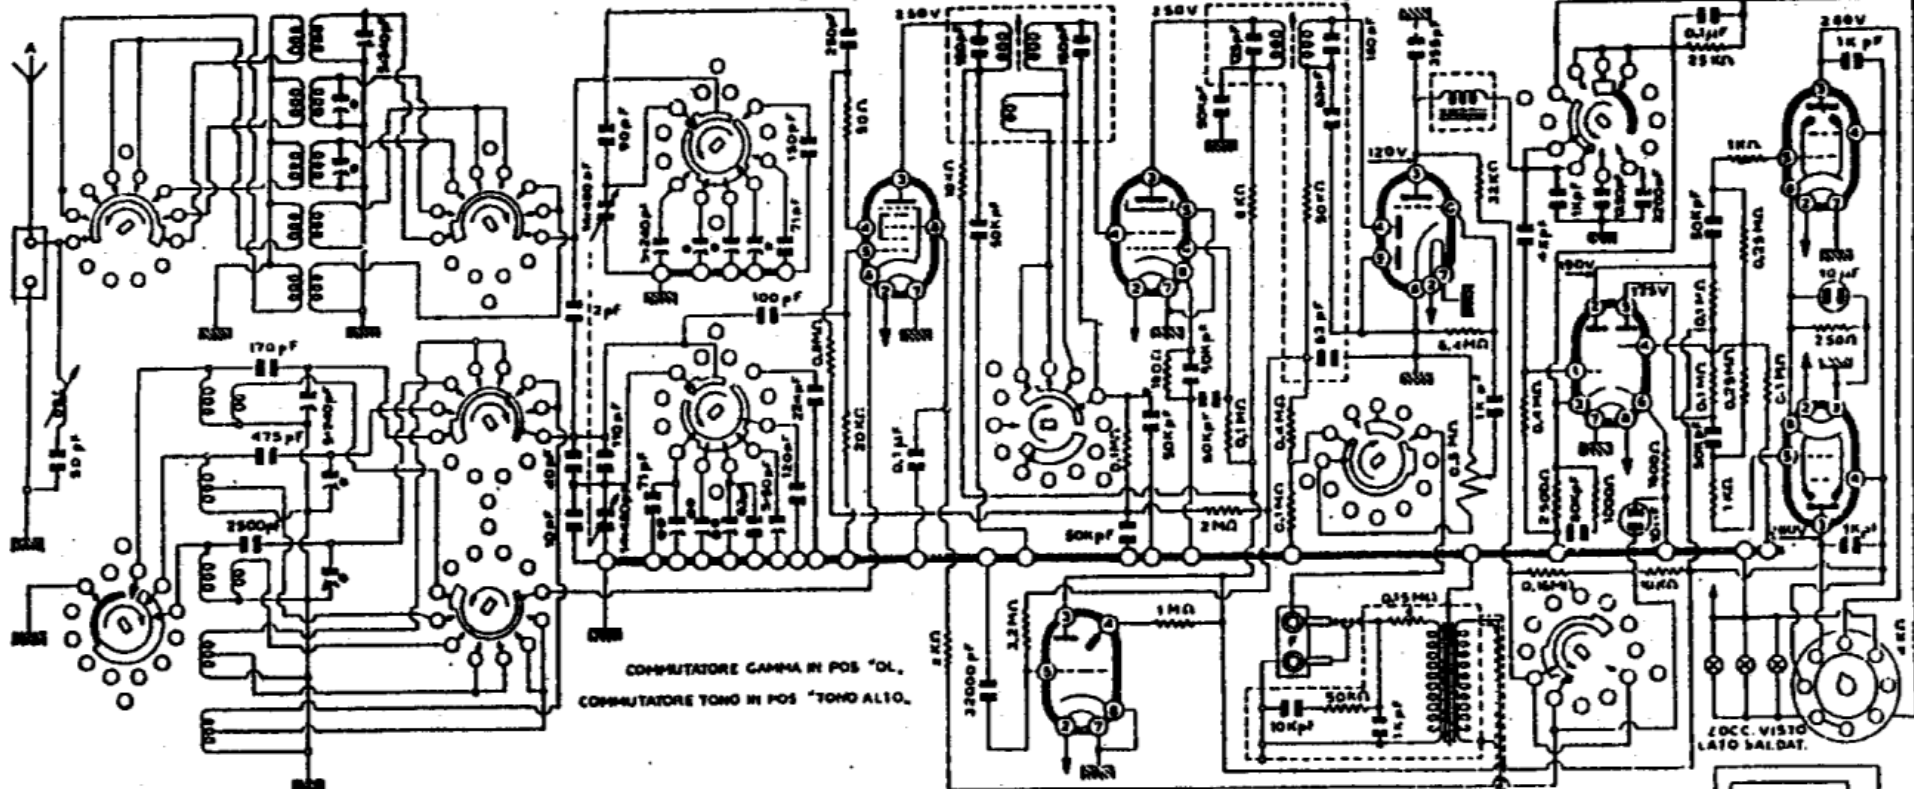

6SA7-GT 6NK7-GT 6Q7-GT 6SL7-GT 6V6-GT

COMBUTATORE GAMMA IN POS "OL",
 COMBUTATORE TONO IN POS "TONO ALTO."

ZDCC. VISTO LATO SAL. DAT.

6E5-GT

- B 41.40 pF
- BB 5.20 pF
- M 455 KHZ

Radiomarelli 10F37D