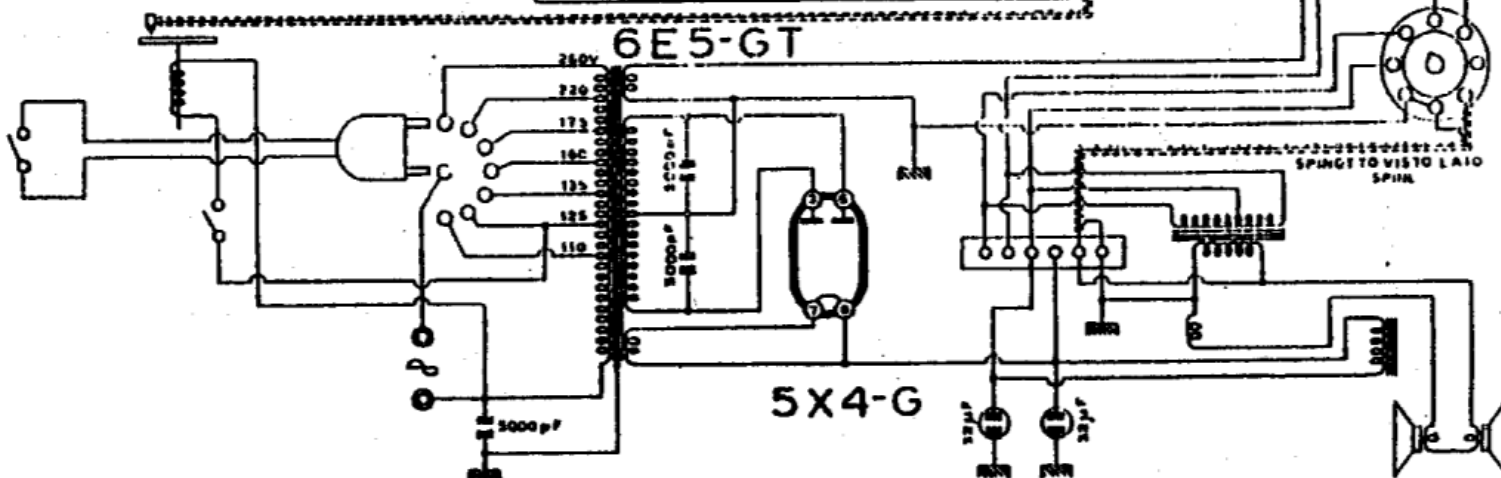

6SA7-GT 6NK7-GT 6Q7-GT 6SL7-GT 6V6-GT

COMBUTATORE GAMMA IN POS "OL",
 COMBUTATORE TONO IN POS "TONO ALTO."

ZDCC. VISTO LATO SAL. DAT.

6E5-GT

- B 41.40 pF
- BB 5.20 pF
- M 455 KHZ

Radiomarelli 10F37D