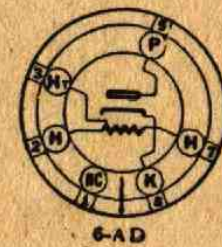

3524-GT

3525-GT

Lo schema elettrico del Radiomarelli mod. "9U65/c", e l'aspetto esterno dell'apparecchio.

EM 28-62

DUCATI

PER RIPARAZIONI E RICAMBI USATE ESCLUSIVAMENTE PRODOTTI