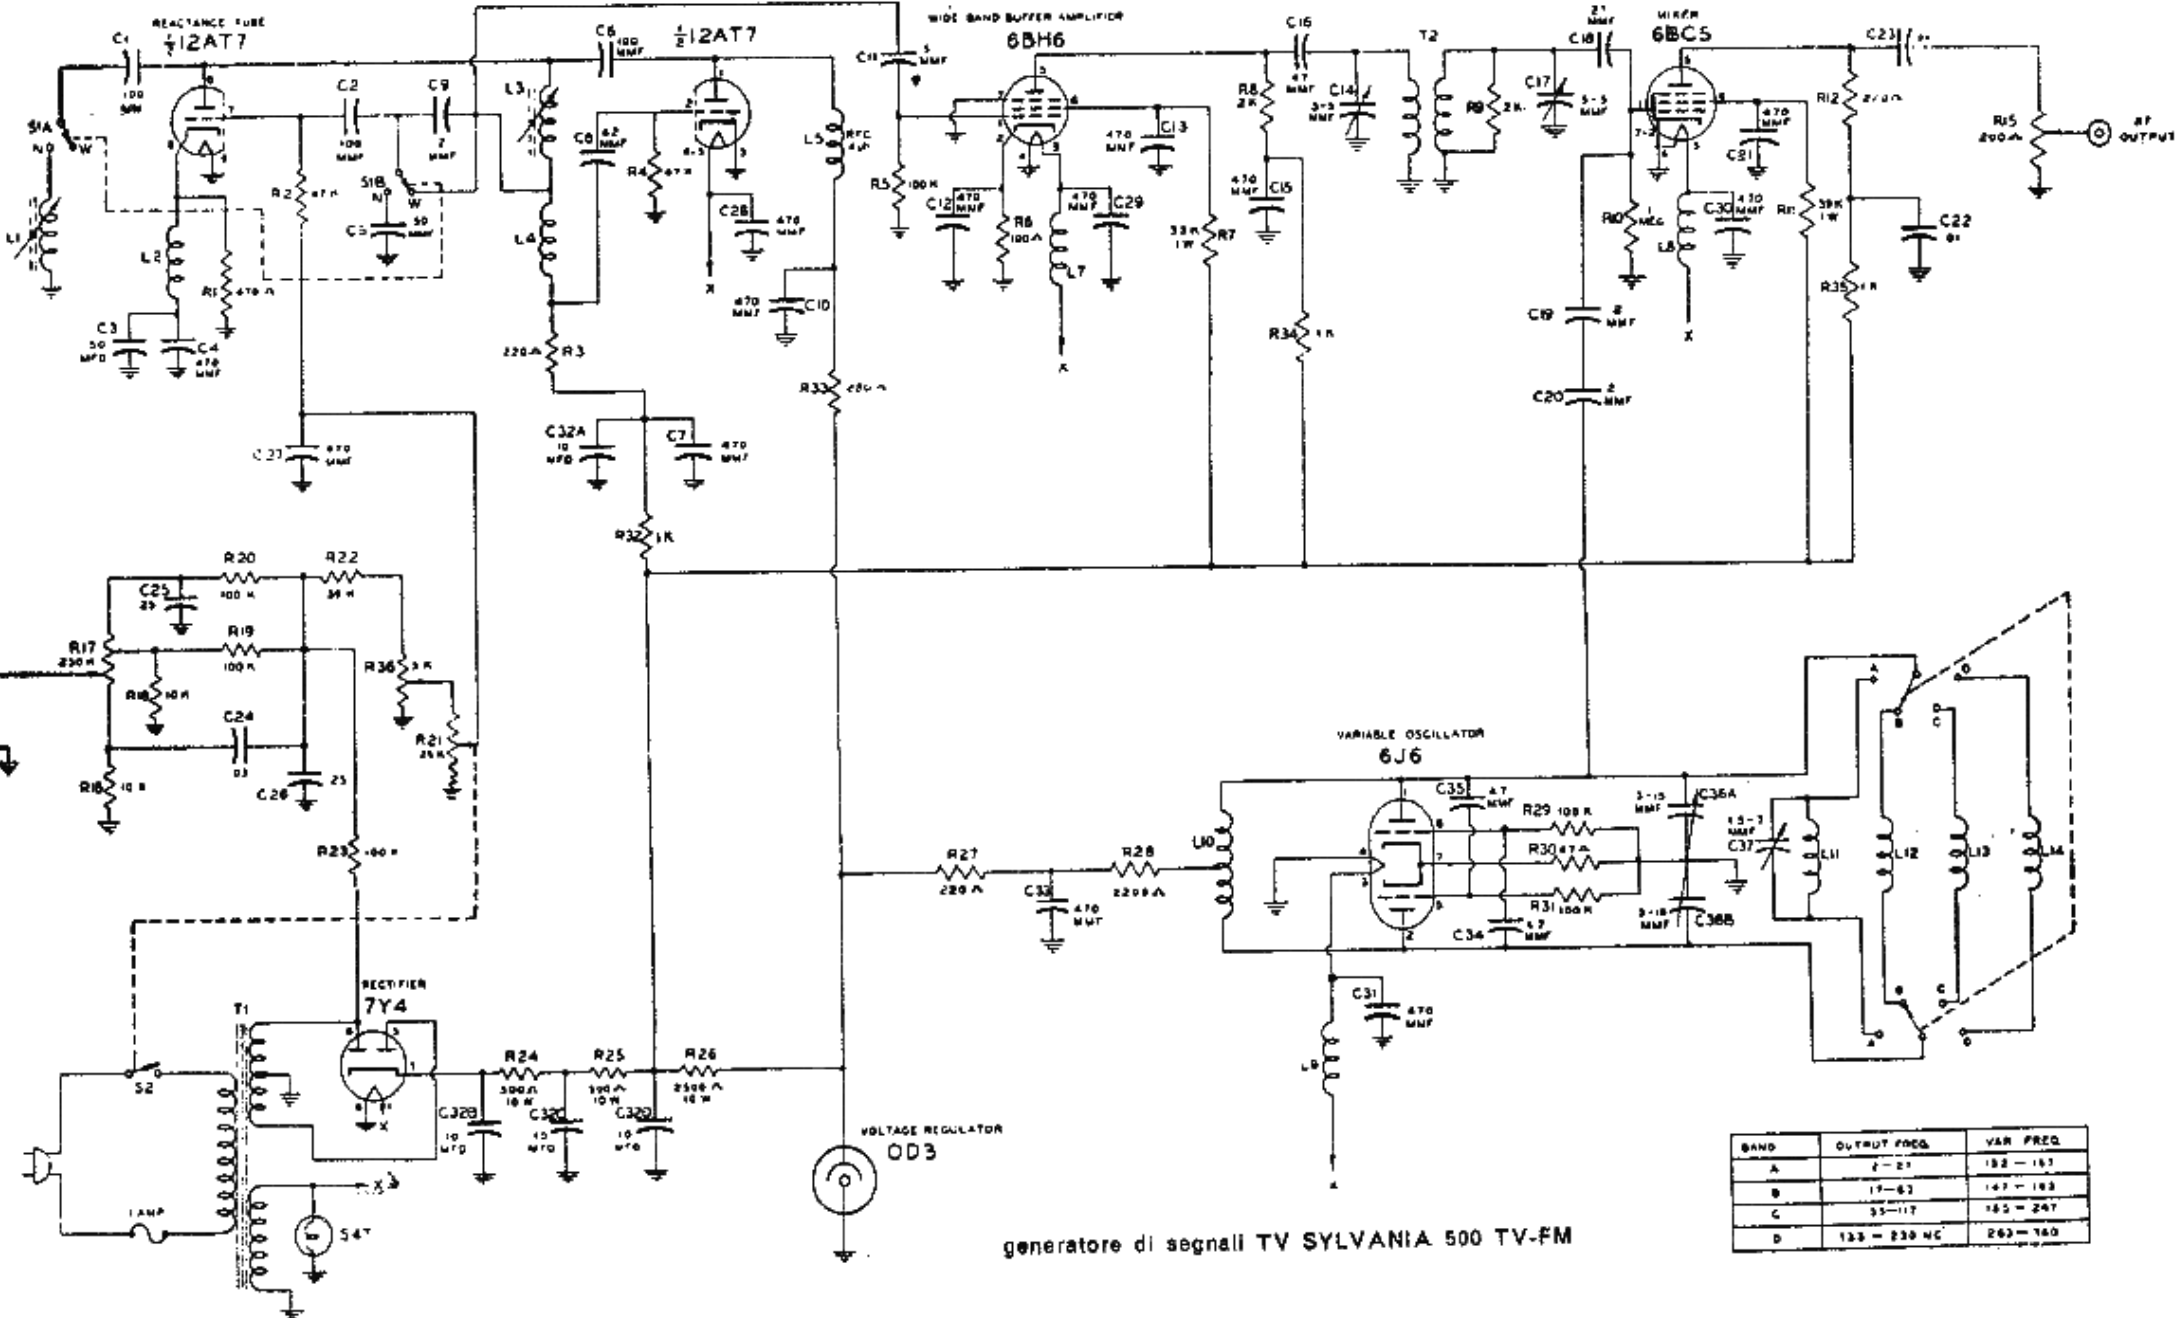

FREQUENCY MODULATED FIXED OSCILLATOR

generatore di segnali TV SYLVANIA 500 TV-FM

BAND	OUTPUT FREQ.	VAR. FREQ.
A	2-27	182-183
B	17-63	147-183
C	35-117	145-247
D	133-230 MC	263-740