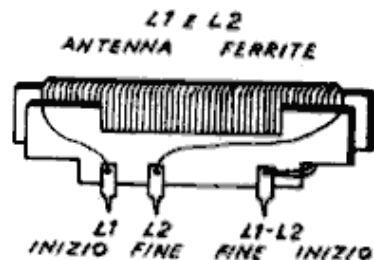

(Radiomarelli RD 301).

ANTENNA FERRITE

PRESA PER AURICOL.
(IMPED. 2000 OHM)

BOBINA MOBILE
130 OHM
CON PRESA CENTRALE