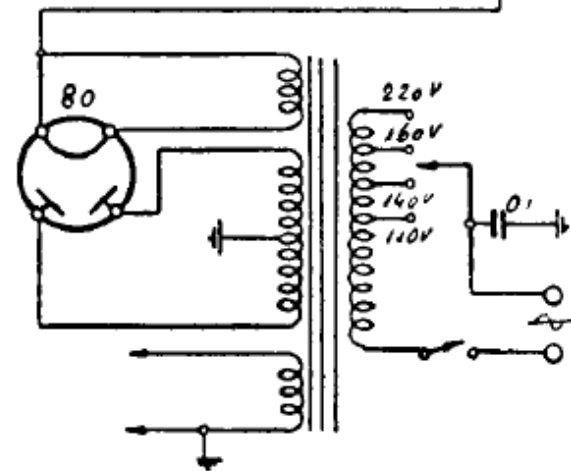

CROSLEY MOD 225

CROSLEY RADIO. — Modello « 225 A ». - Produzione 1935. - Media frequenza: 348 kc