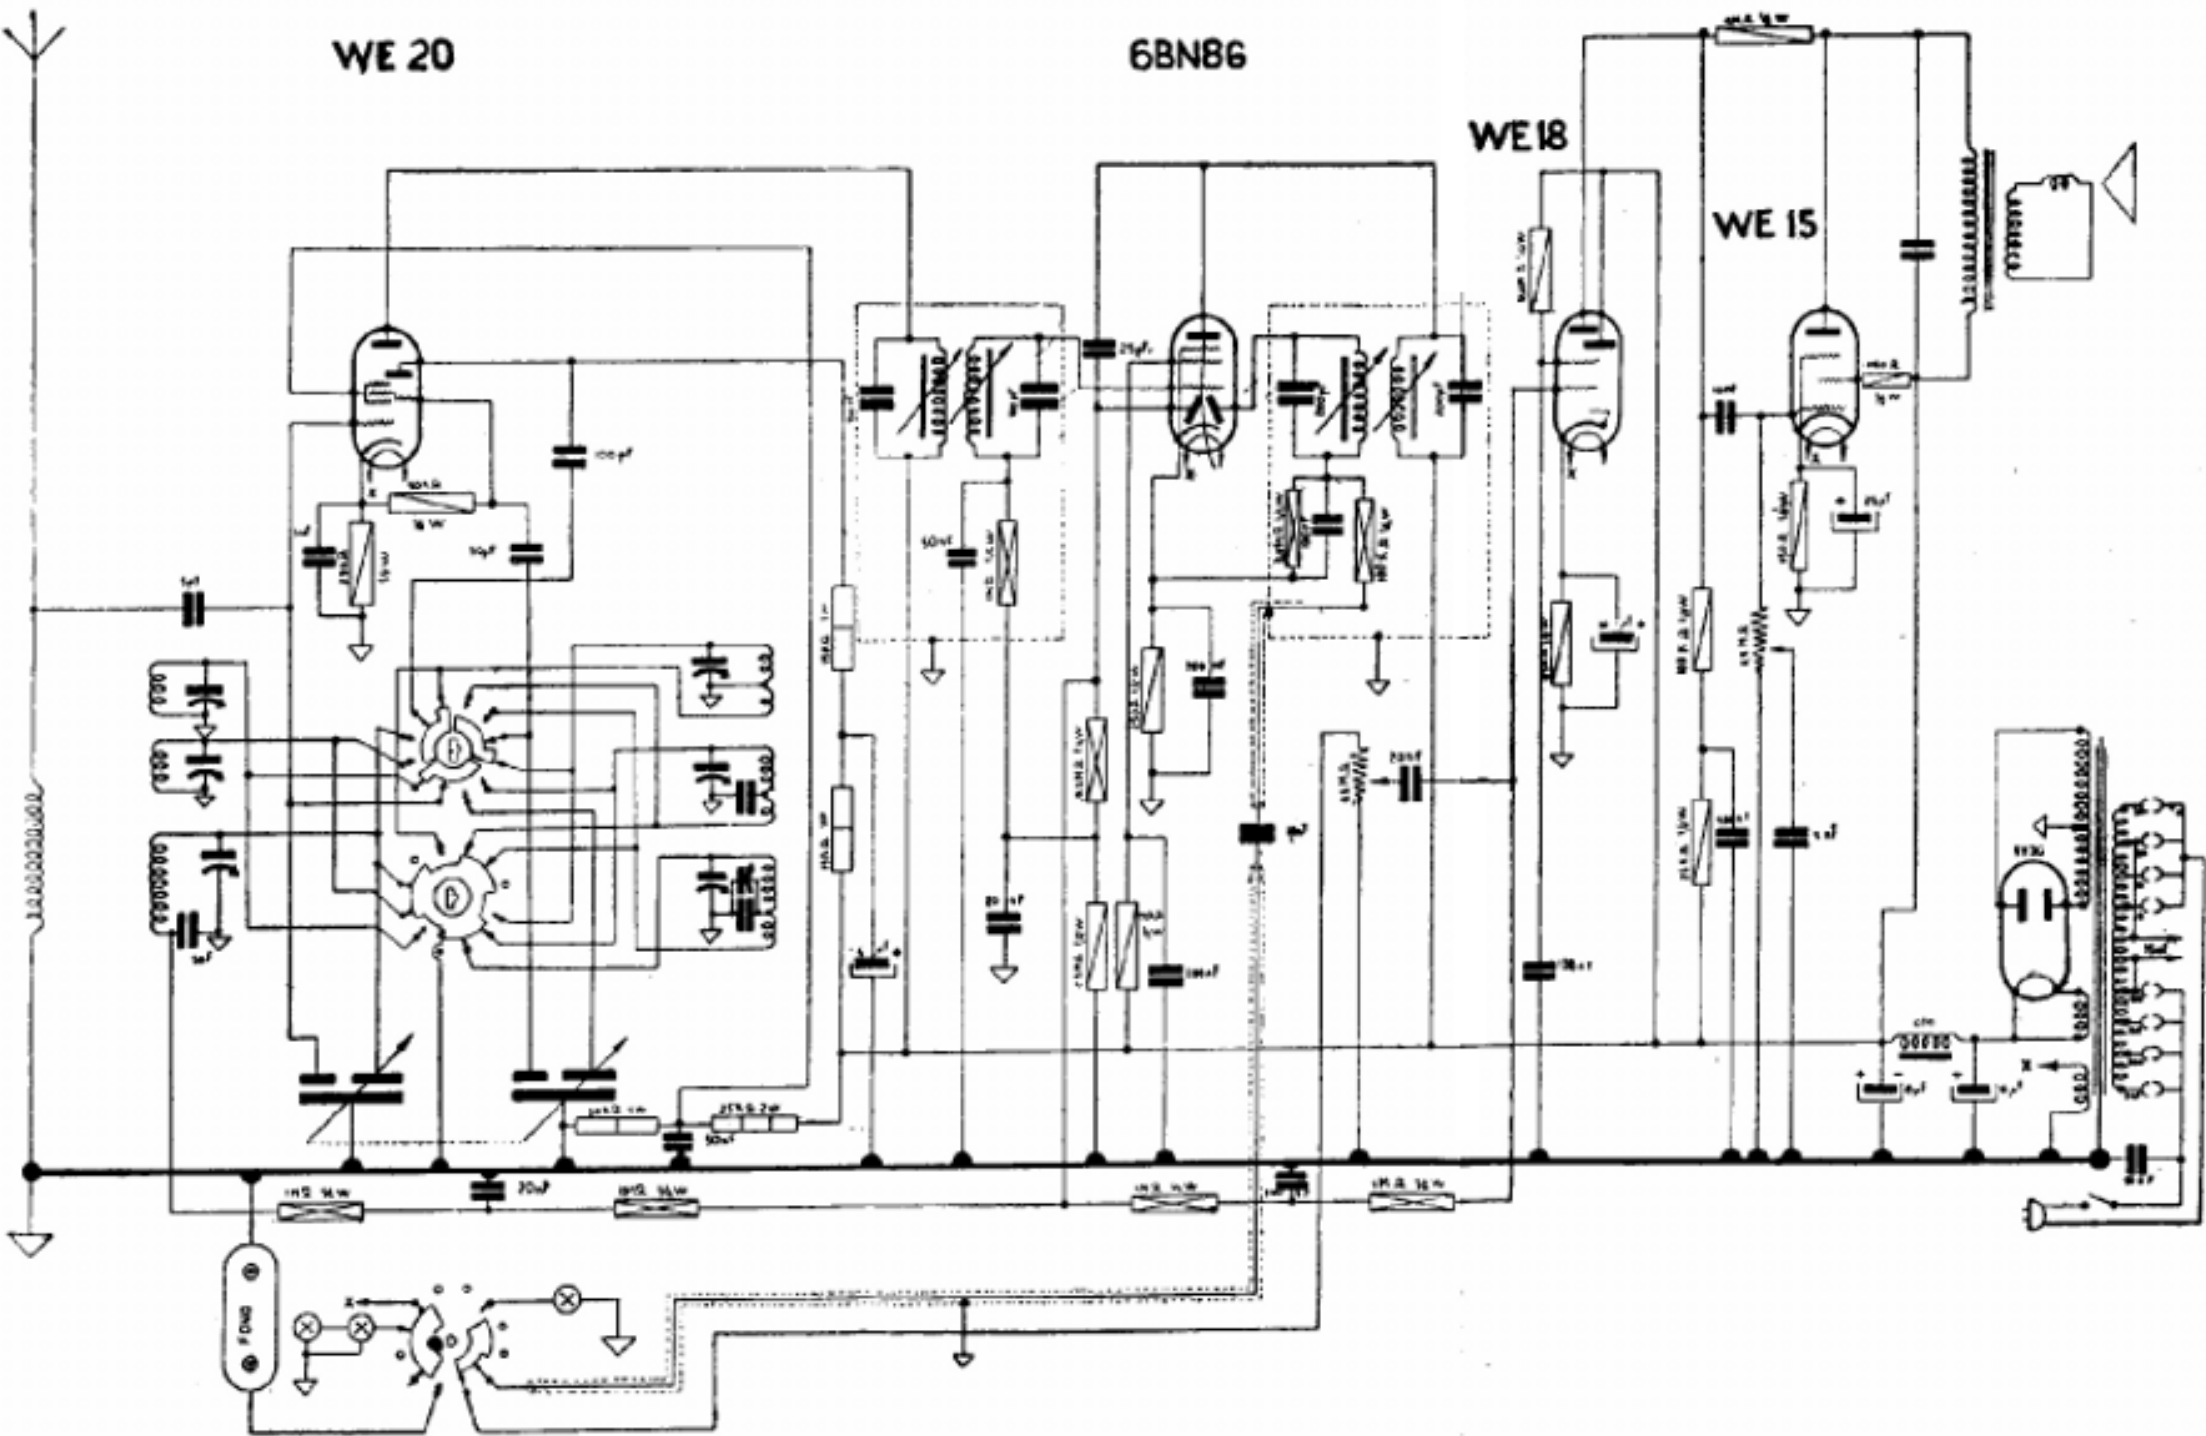

WE 20

6BN86

WE18

WE 15

SIARE RADIO. — Mod. 567 e 2531. — Media frequenza: 468 kHz. — Produzione 1941-1942.