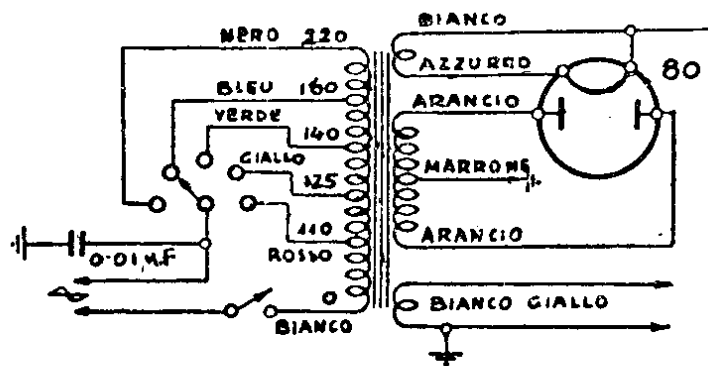

SIAREDINA 444
SIRENETTA 222

RADIO SIARE. — Modelli « Siaredina 444 » e « Sirenetta 222 ». - Produzione 1937. - Media frequenza: 468 kHz.