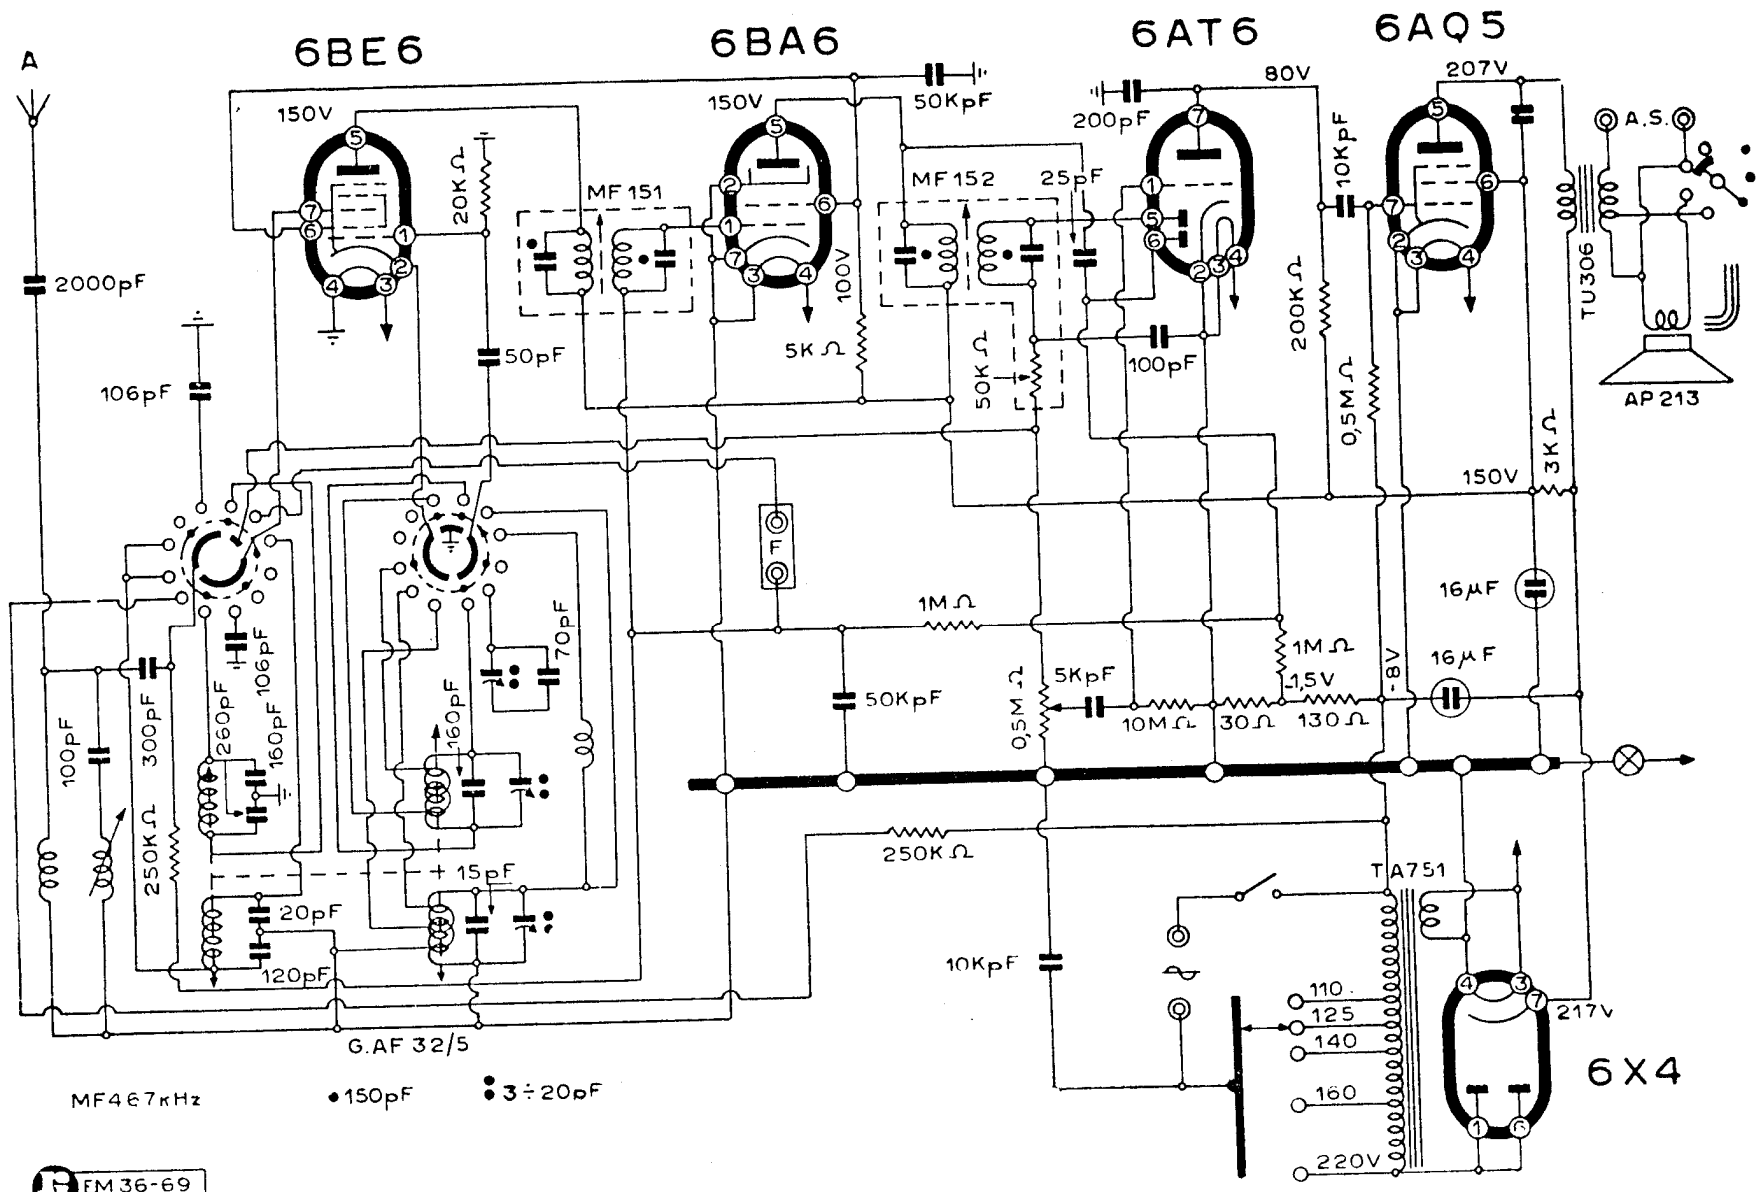

UNDA RADIO - Mod. 53/18 Undina

MF467kHz

• 150pF    • 3 ÷ 20pF

EM 36-69