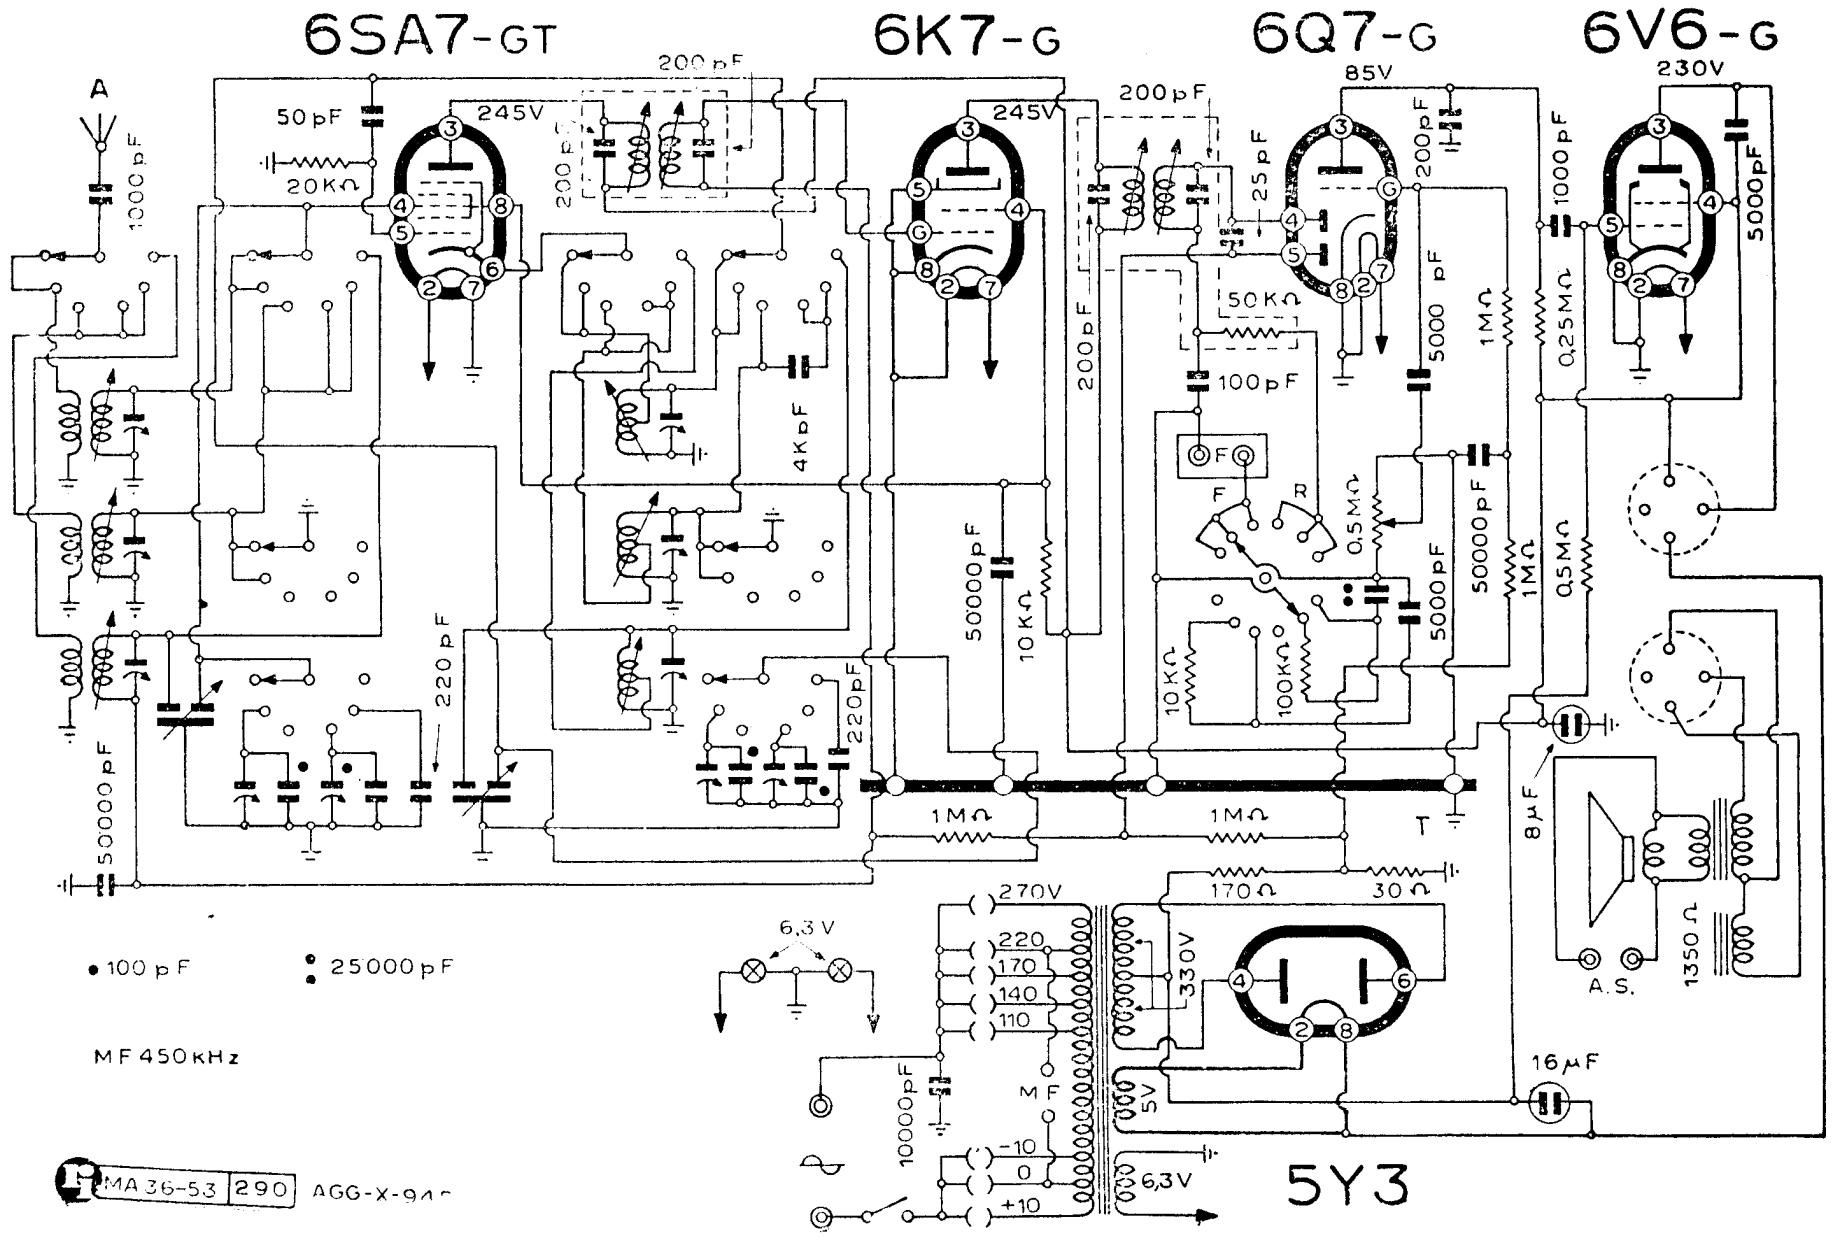

UNDA RADIO - Mod. Sex Unda 56/4

• 100 pF      • 25000 pF

MF 450 kHz

MA 36-53 290 AGG-X-94